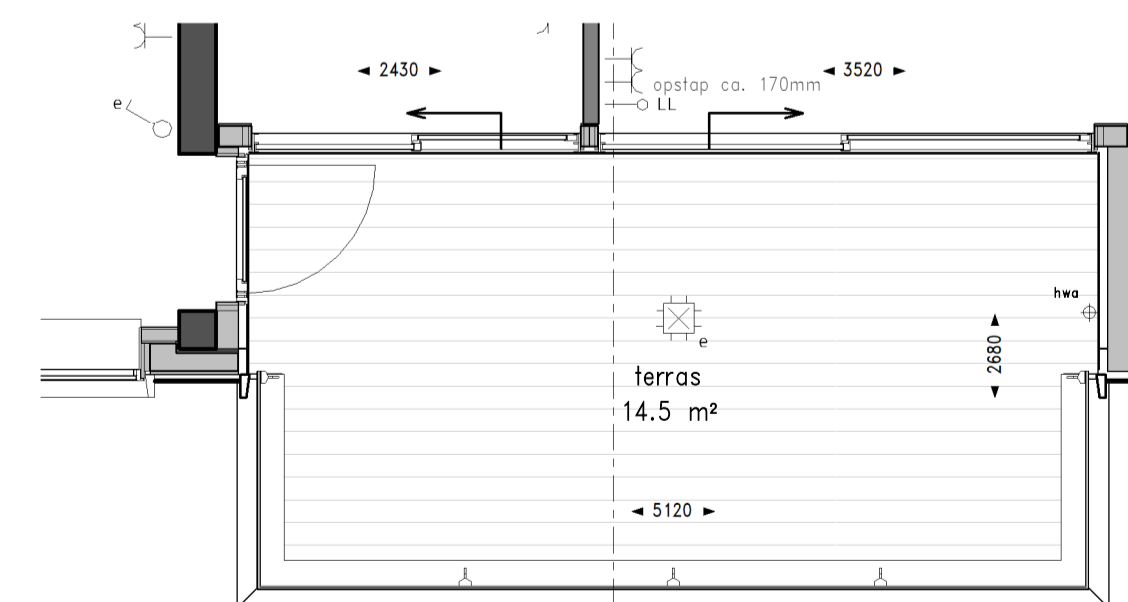

WONEN OP BINCK EILAND

Den Haag Binck Kade
Kade6

Woningtype 2 (gespiegeld) - 90,2 m²
Bouwnr: 87

TEK. FORMAAT : A1
DATUM : 22-02-2019

SCHAAL : 1:50/1:200
TEKENINGNUMMER : VK-40

Zuidwest gevel schaal 1:200

Doorsnede schaal 1:200

Plattegrond schaal 1:50

t.p.v. bouwnr. 94

Renvooi gevel

	groene gevel/beplanting
	glas
	glas paneel (niet doorzichtig)
	leistenen (lage toren)
	leistenen (hoge toren)
	aluminium beplating

Renvooi plattegrond