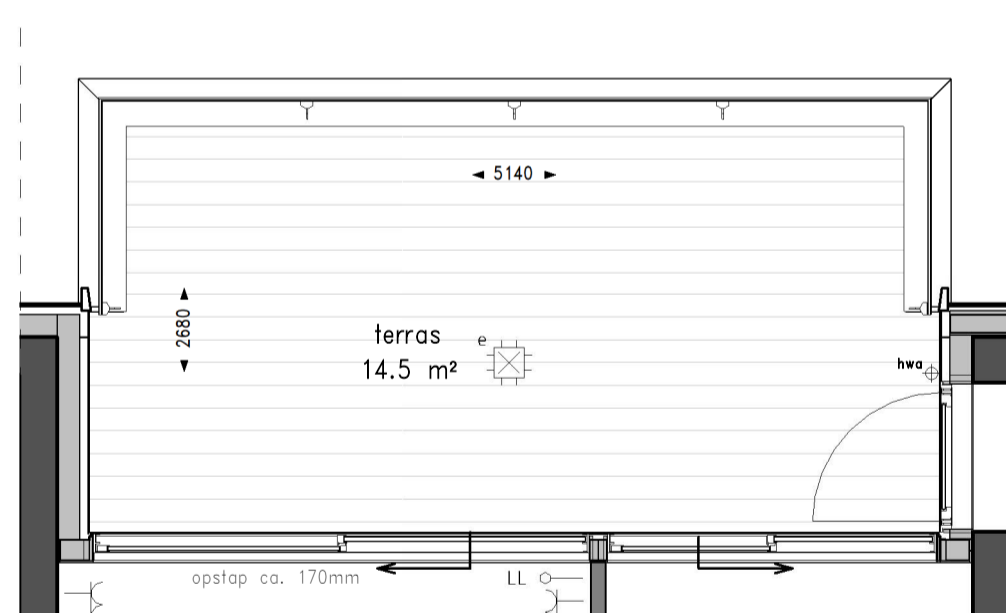

Plattegrond schaal 1:50

Renvooi gevel

Renvooi plattegrond

Renvooi installaties

WONEN OP BINCK EILAND

Den Haag Binck Kade
Kade15

Woningtype 5 - 83,0 m²
Bouwnr: 07 13 19 25 31 37 43 48 53 58 63 68

TEK. FORMAAT: A1
DATUM: 22-02-2019

SCHAAL: 1:50/1:200
TEKENINGNUMMER: VK-18

*: krijtstreep methode toegepast t.b.v. daglicht

Noordwest gevel schaal 1:200

t.p.v. bouwnr. 10

doorsnede

Plattegrond schaal 1:50

Doorsnede schaal 1:200

Renvooi gevel