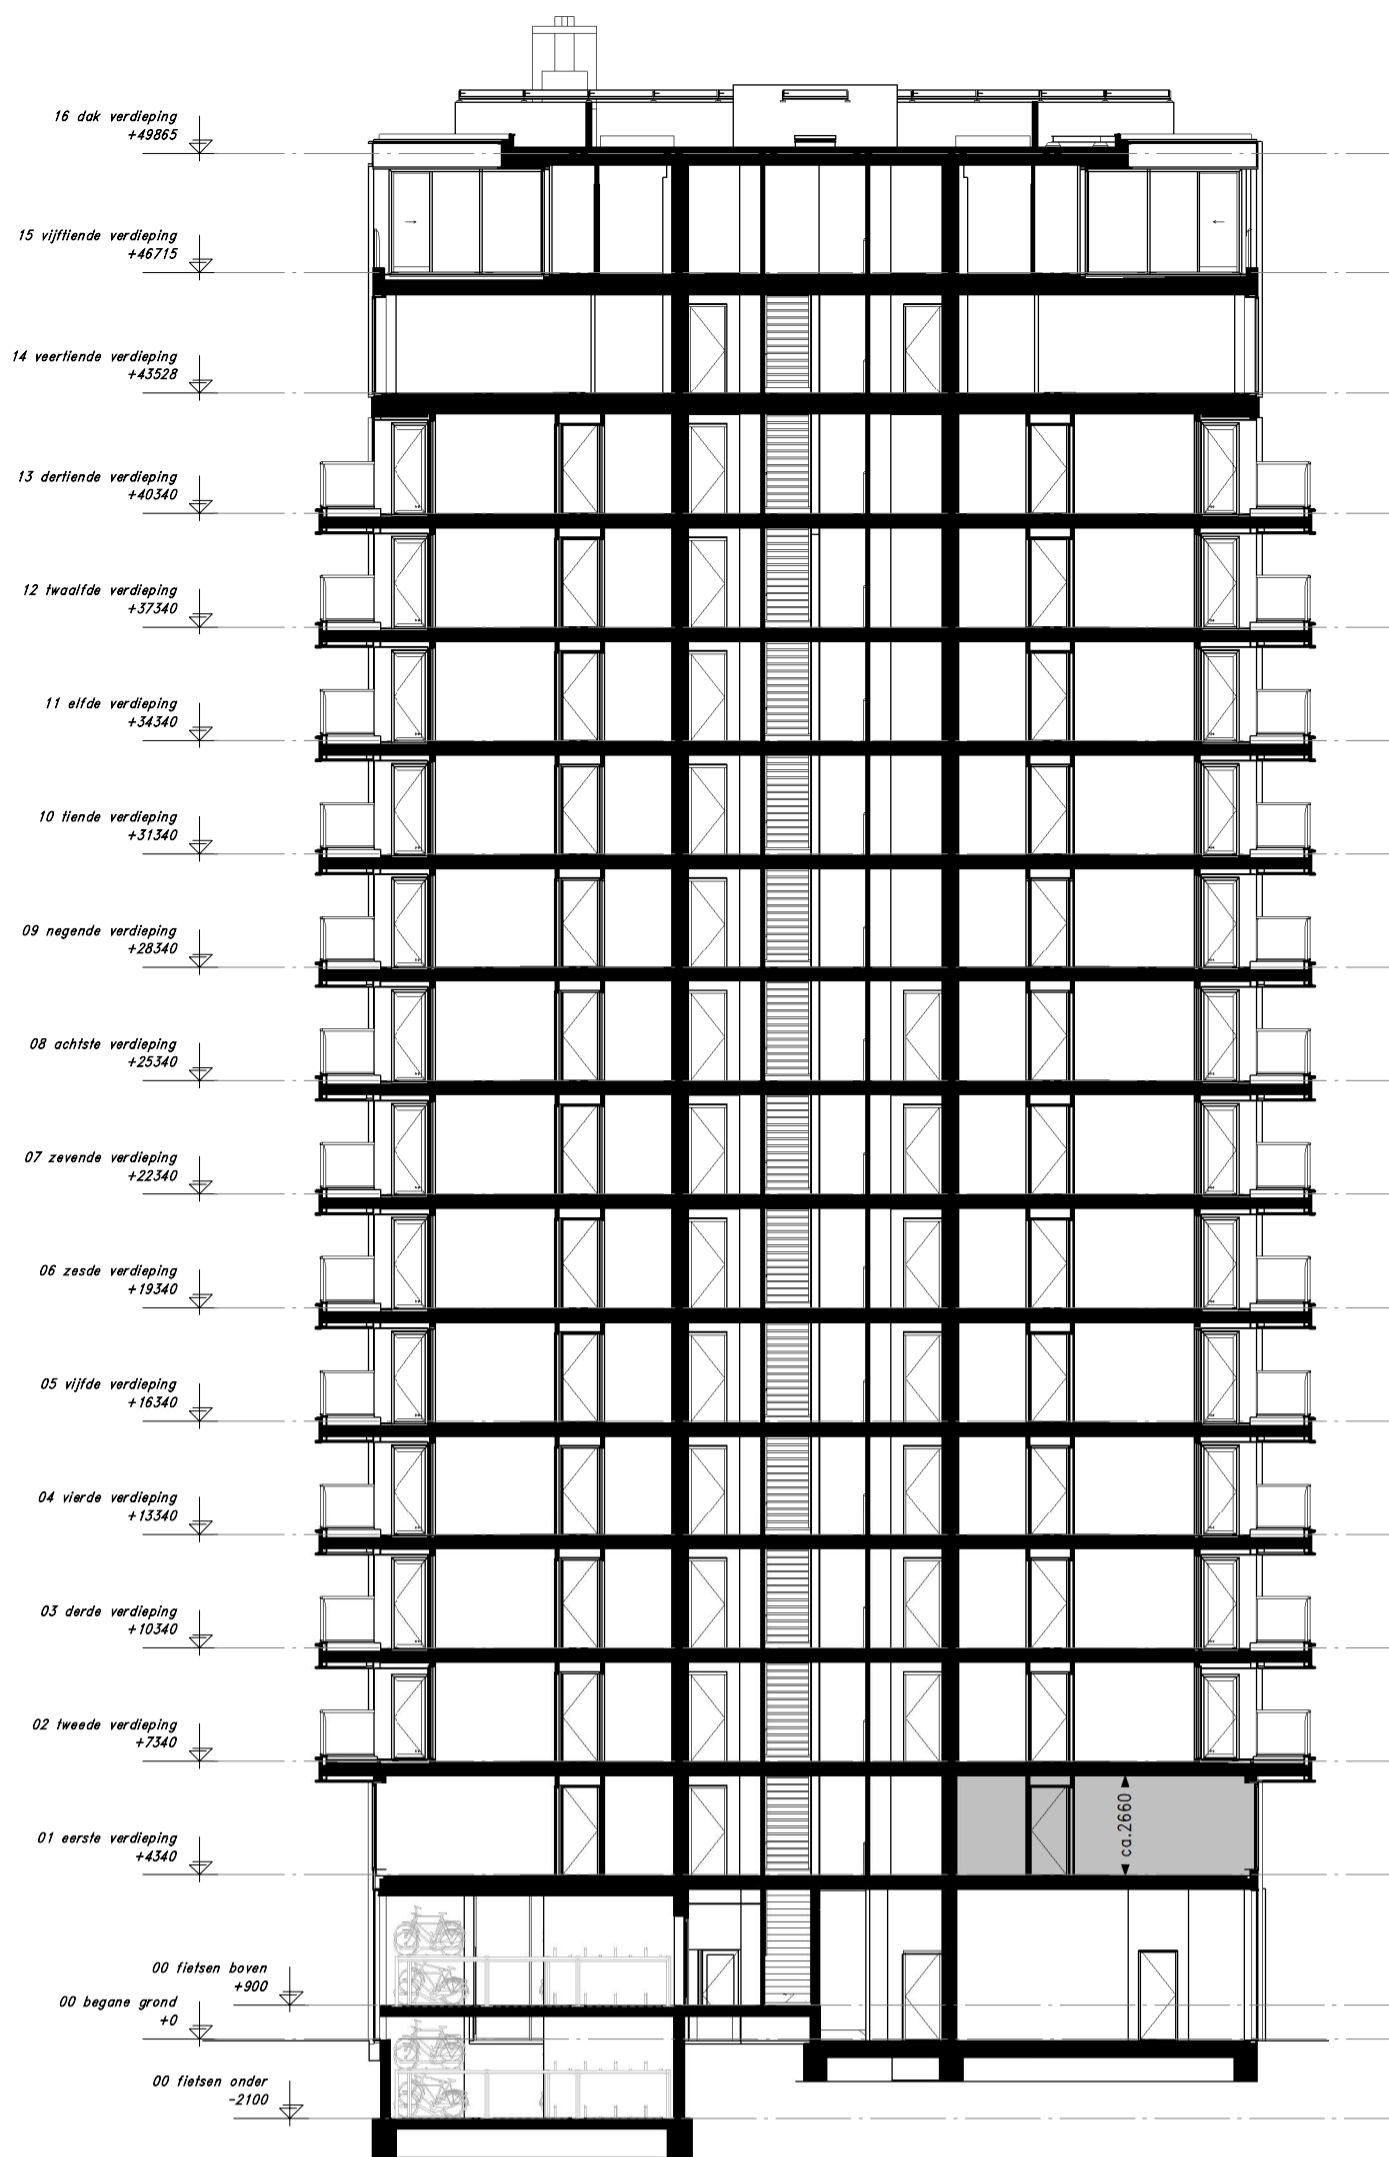

Zuidoost gevel schaal 1:200

Doorsnede schaal 1:200

Plattegrond schaal 1:50

Renvooi gevel

	groene gevel/beplanting
	glas
	glas paneel (niet doorzichtig)
	leistenen (lage toren)
	leistenen (hoge toren)
	aluminium beplating

WONEN OP BINCK EILAND

Den Haag Binck Kade
Kade15

Woningtype 2 - 81,4 m²
Bouwnr: 01

TEK. FORMAAT: A1
DATUM : 22-02-2019

SCHAAL : 1:50/1:200
TEKENINGNUMMER : VK-12

*: krijtstreep methode toegepast tbv. doglicht