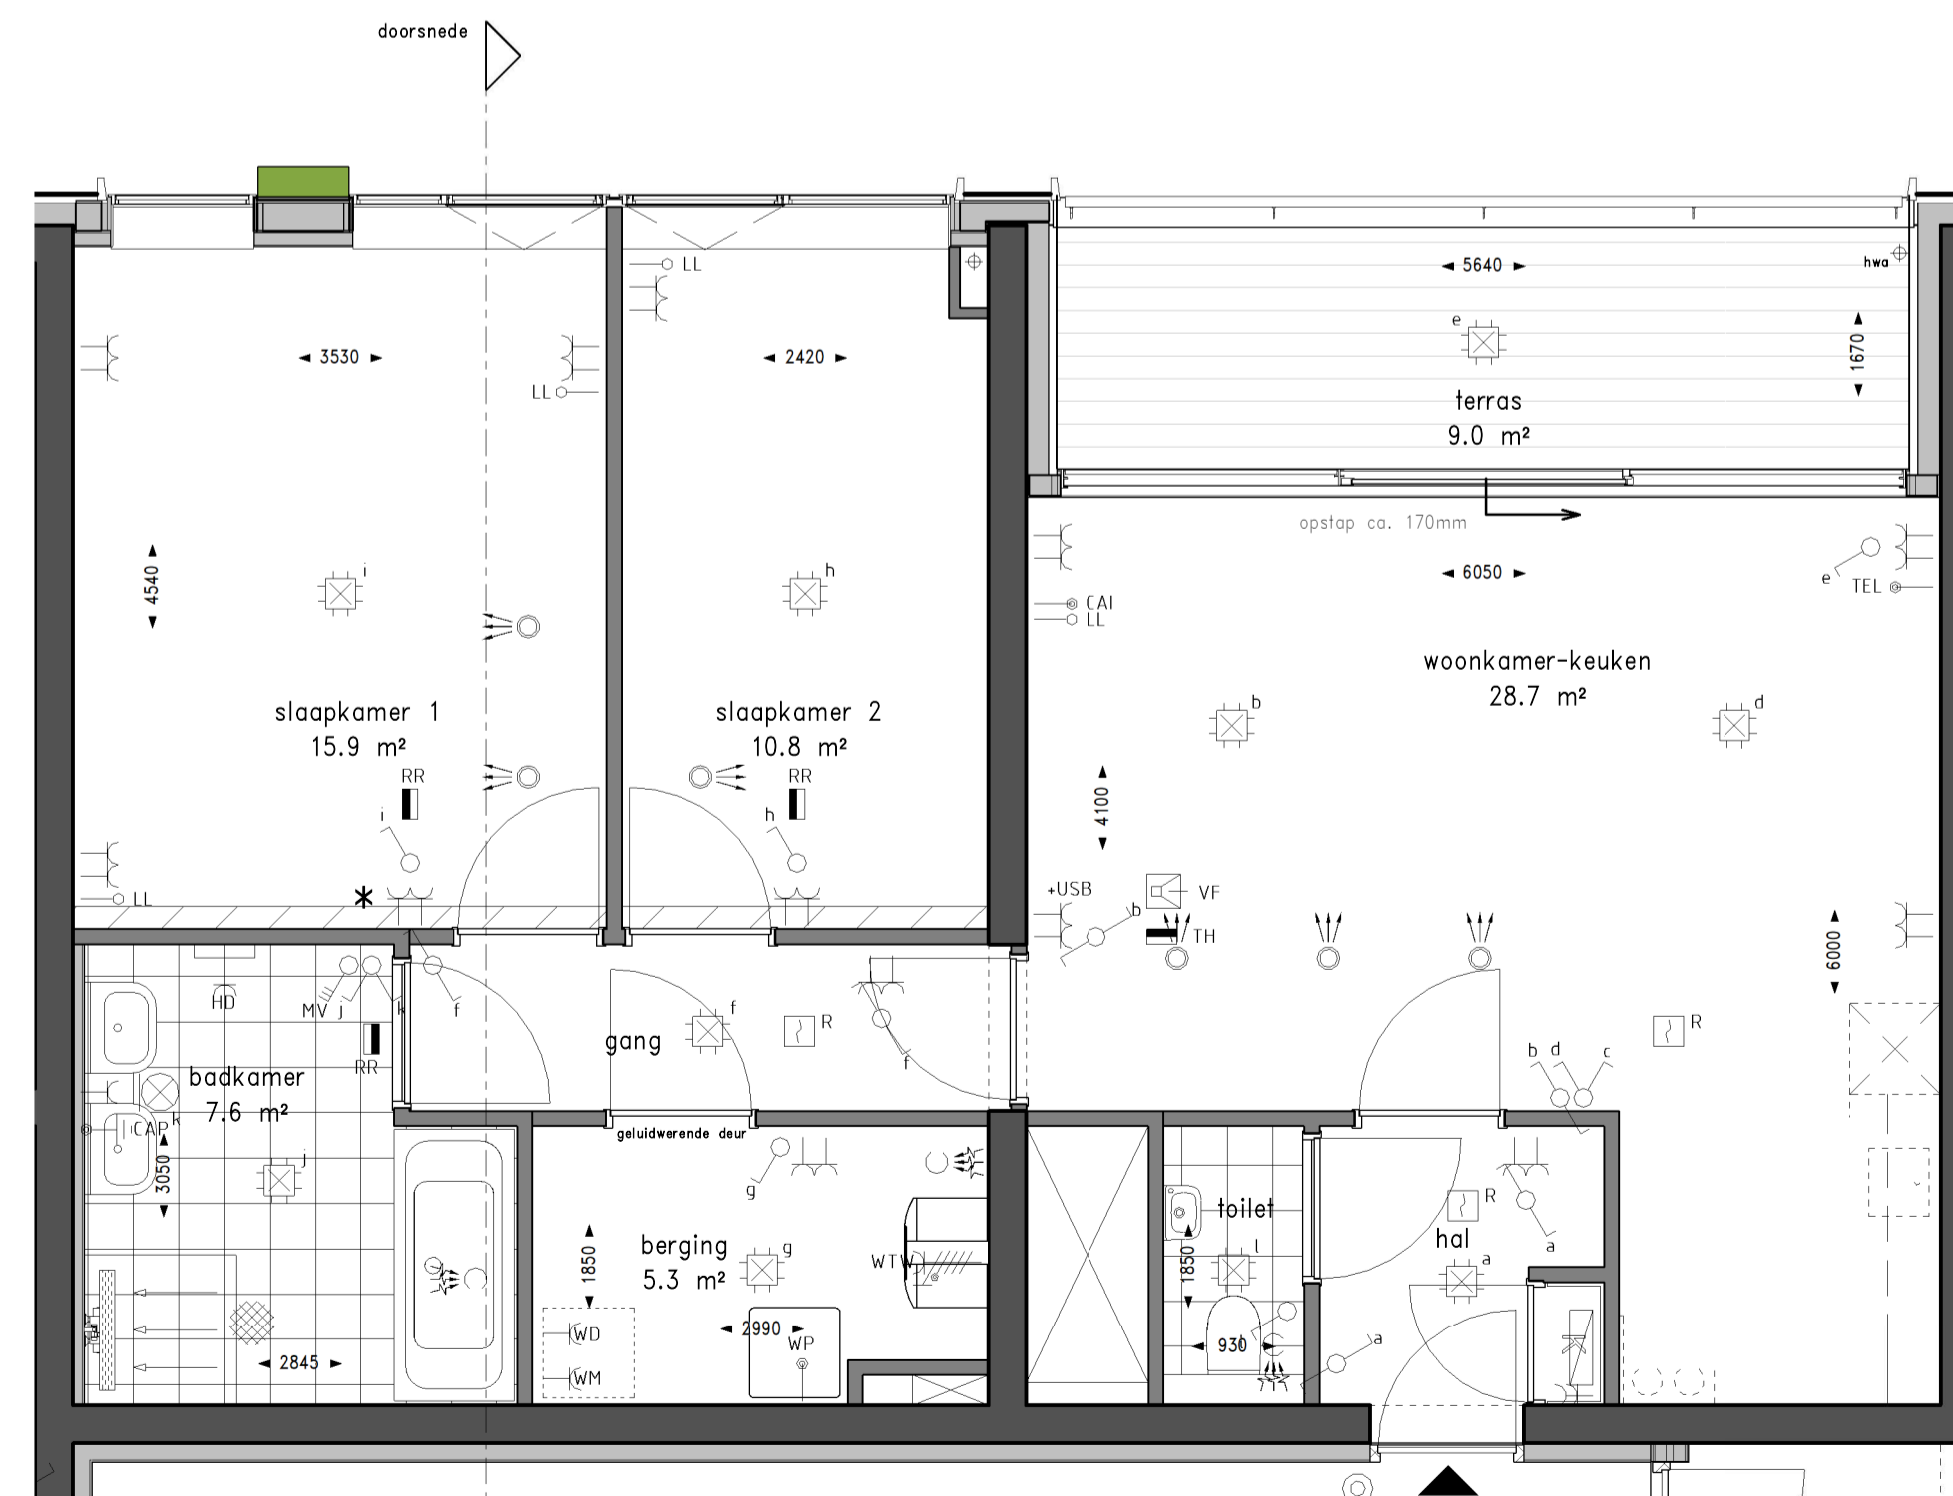

WONEN OP BINCK EILAND

Den Haag Binck Kade
Kade15

Woningtype 2 - 81,4 m²
Bouwnr: 01

TEK. FORMAAT: A1
DATUM : 22-02-2019

SCHAAL : 1:50/1:200
TEKENINGNUMMER : VK-12

*: krijtstreep methode toegepast tbv. doglicht

Noordwest gevel schaal 1:200

Doorsnede schaal 1:200

Plattegrond schaal 1:50

Renvooi gevel

	groene gevel/beplanting
	glas
	glas paneel (niet doorzichtig)
	leistenen (lage toren)
	leistenen (hoge toren)
	aluminium beplating