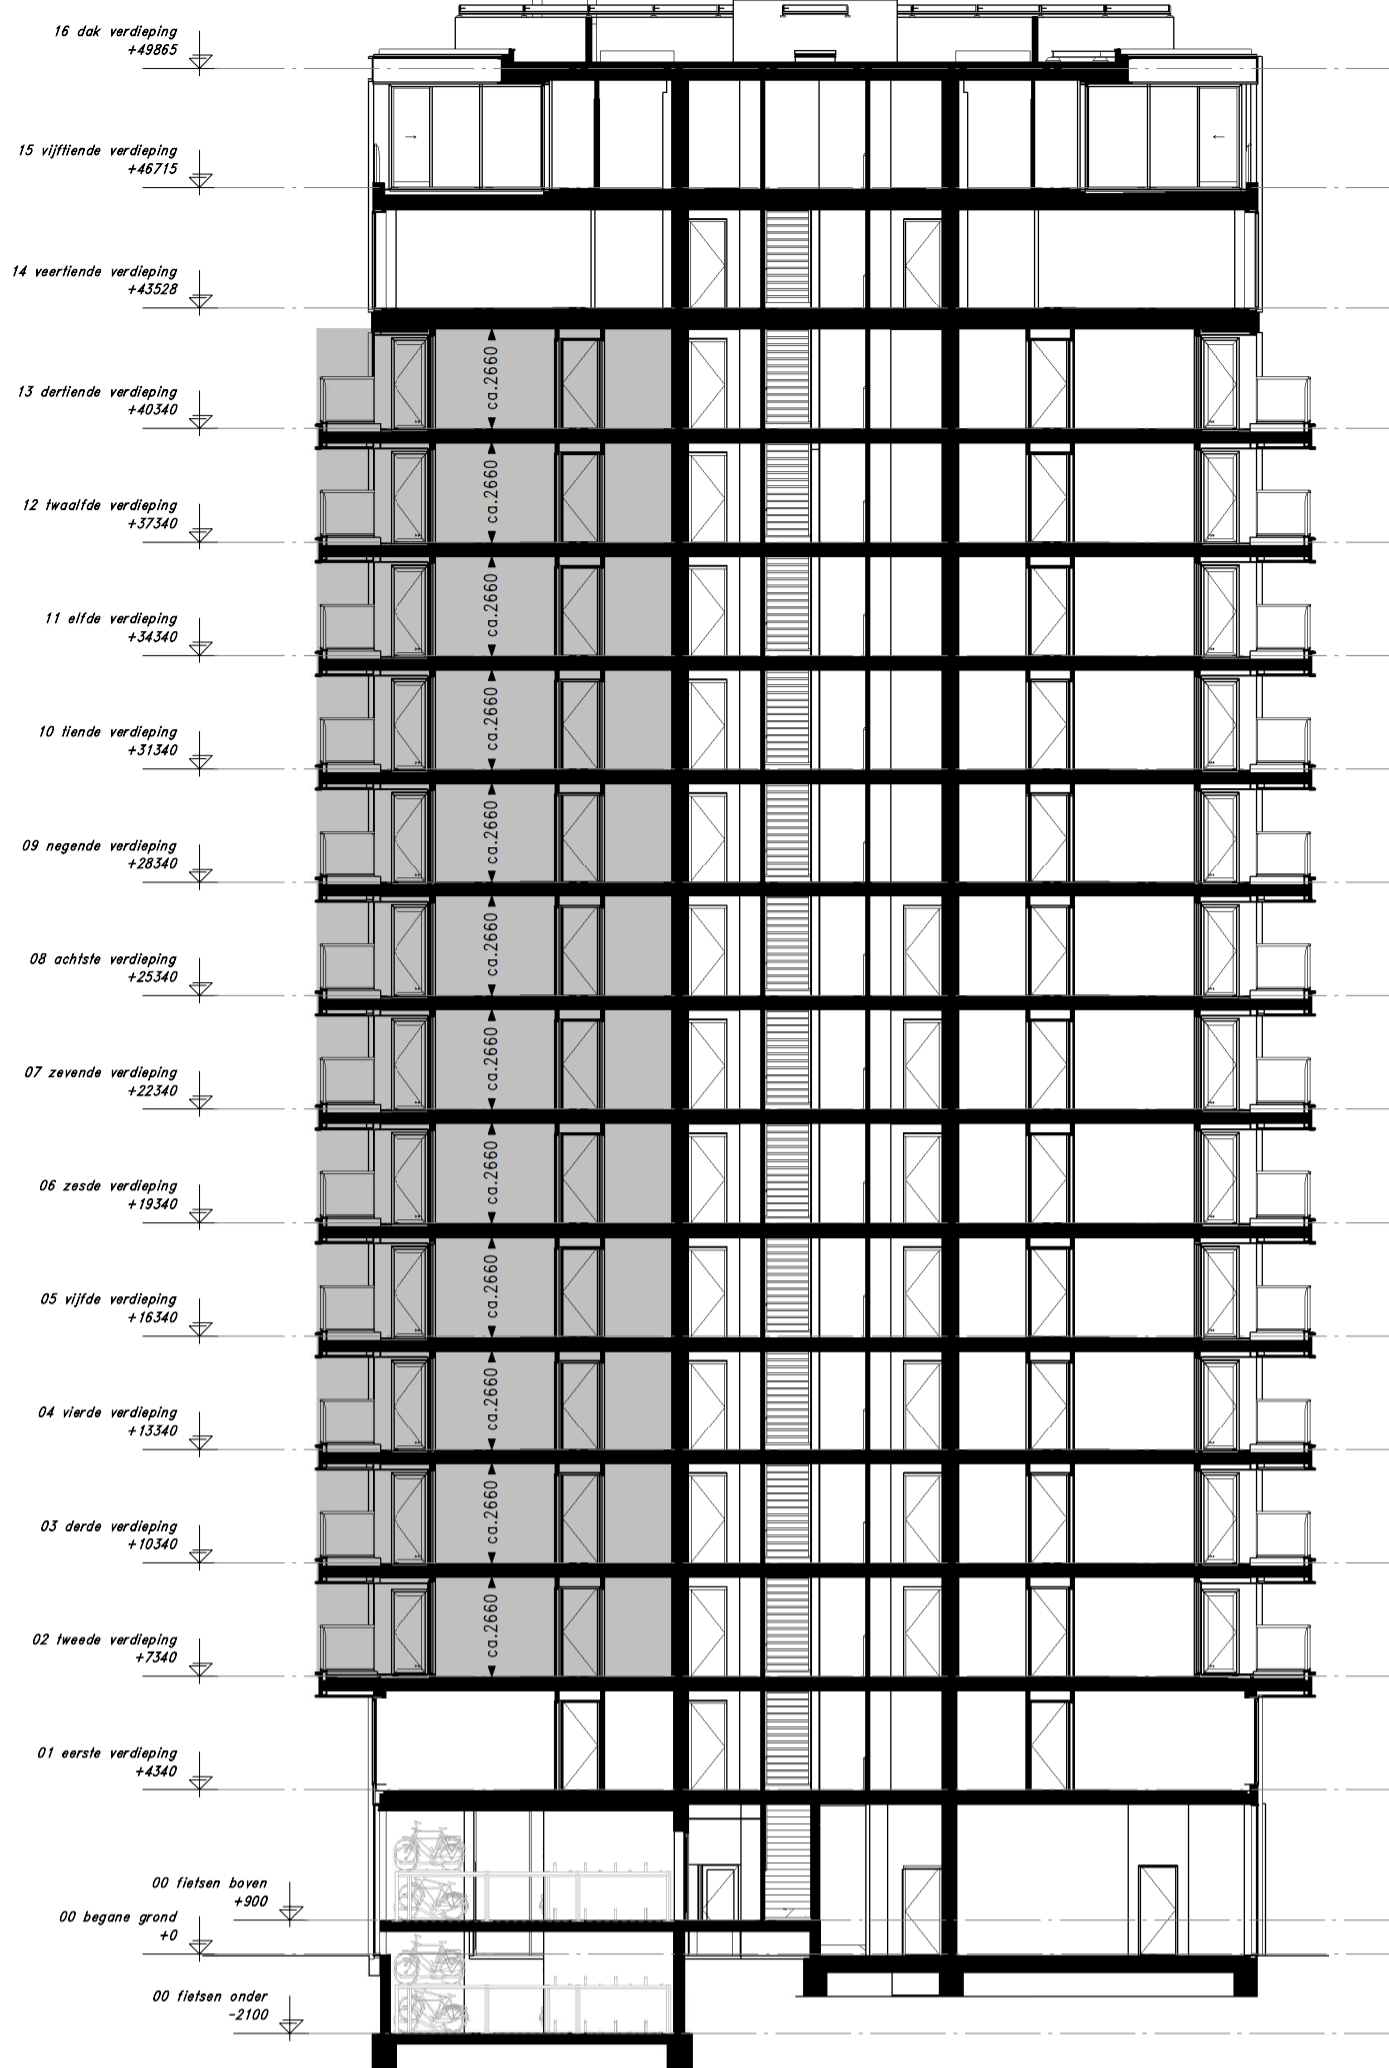

SCHAAL: 1:50/1:200
TEKENINGNUMMER: VK-18

*: krijtstreep methode toegepast t.b.v. daglicht

Noordwest gevel schaal 1:200

t.p.v. bouwnr. 10

doorsnede

Plattegrond schaal 1:50

Doorsnede schaal 1:200

Renvooi gevel