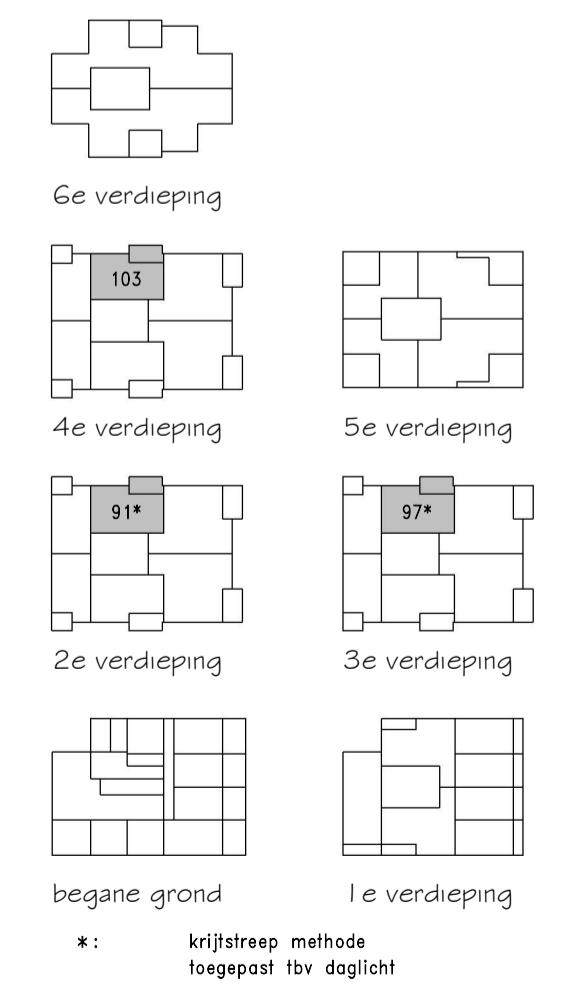

BINCK KADE
WONEN OP BINCK EILAND

Den Haag Binck Kade
Kade6
Woningtype 5 (gespiegeld) - 83,4 m²
Bouwnr: 91 97 103
TEK. FORMAAT: A1
DATUM : 22-02-2019
SCHAAL : 1:50/1:200
TEKENINGNUMMER : VK-44