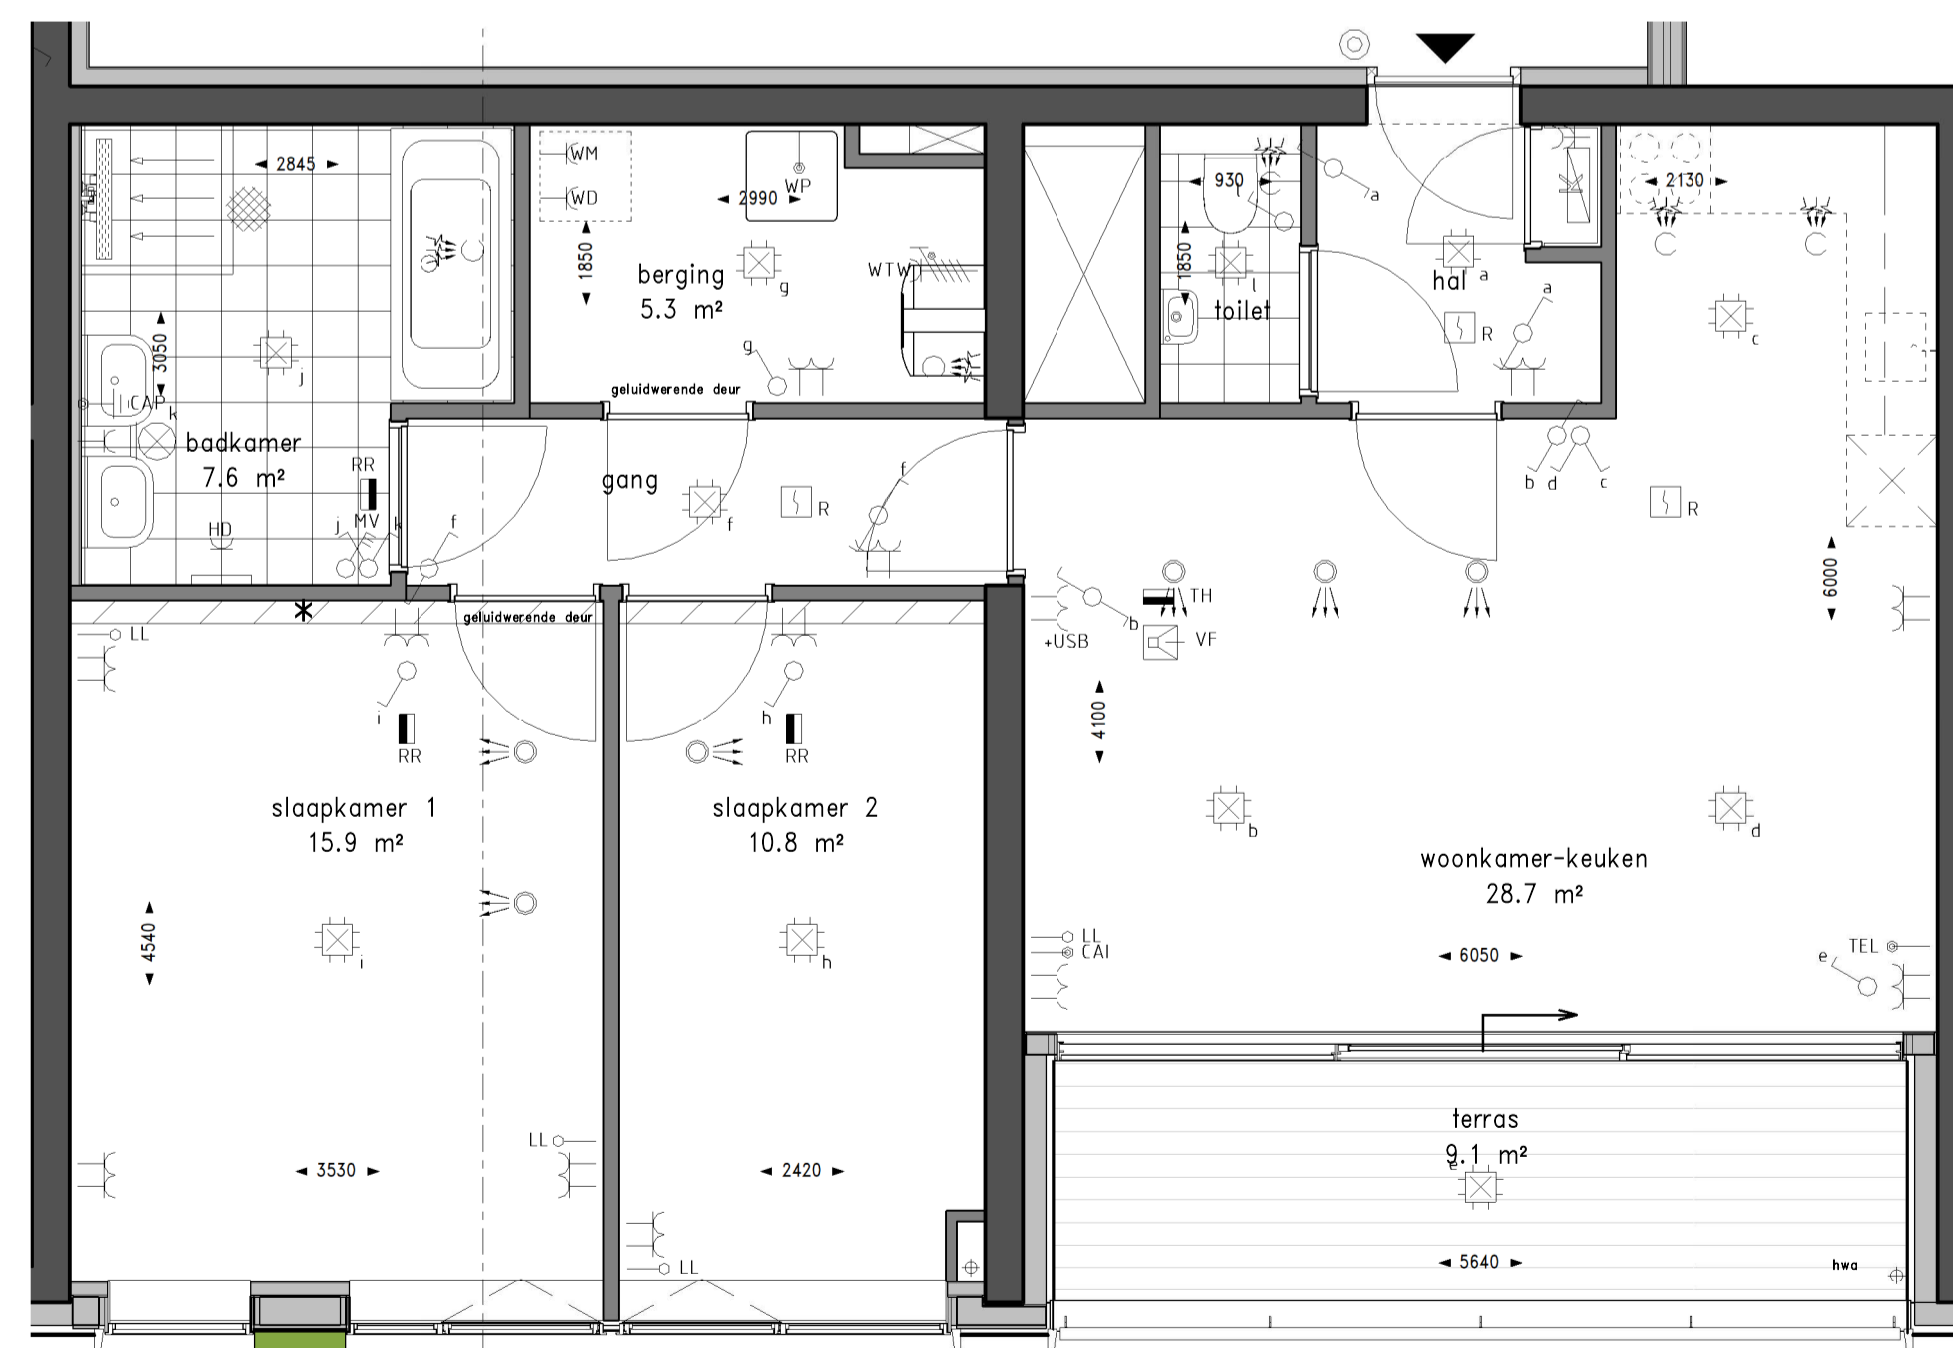

Zuidoost gevel schaal 1:200

Doorsnede schaal 1:200

Plattegrond schaal 1:50

Renvooi gevel

	groene gevel/beplanting
	glas
	glas paneel (niet doorzichtig)
	leistenen (lage toren)
	leistenen (hoge toren)
	aluminium beplating

WONEN OP BINCK EILAND

Den Haag Binck Kade
Kade15

Woningtype 2 - 81,4 m²
Bouwnr: 01

TEK. FORMAAT: A1
DATUM : 22-02-2019

SCHAAL : 1:50/1:200
TEKENINGNUMMER : VK-12

*: krijtstreep methode toegepast tbv. doglicht