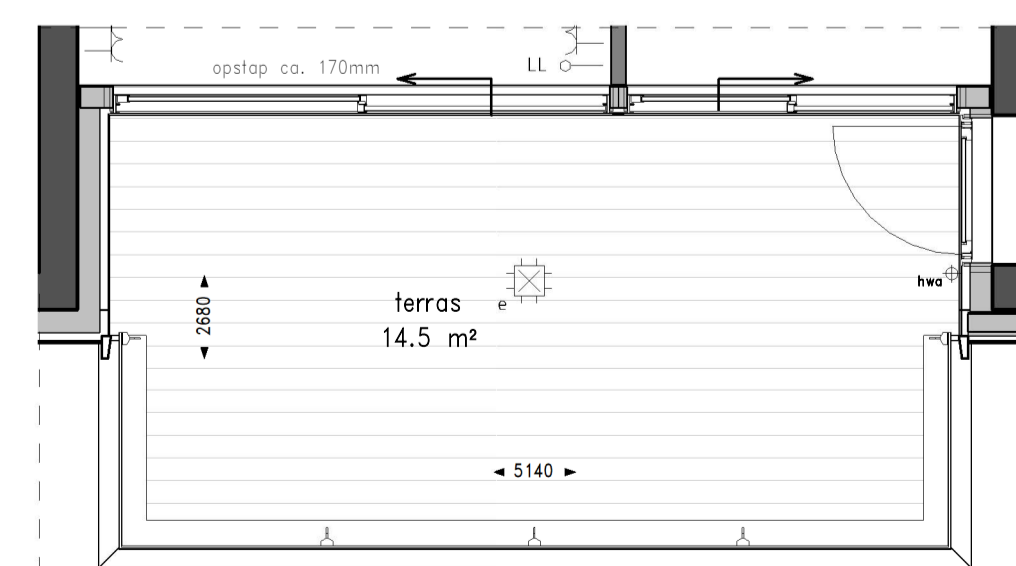

Den Haag Binck Kade
Kade15

Woningtype 2 (gespiegeld) - 81,4 m²
Bouwnr: 04

TEK. FORMAAT : A1
DATUM : 22-02-2019

SCHAAL : 1:50/1:200
TEKENINGNUMMER : VK-13

Zuidoost gevel schaal 1:200

t.p.v. bouwnr. 7

Doorsnede schaal 1:200