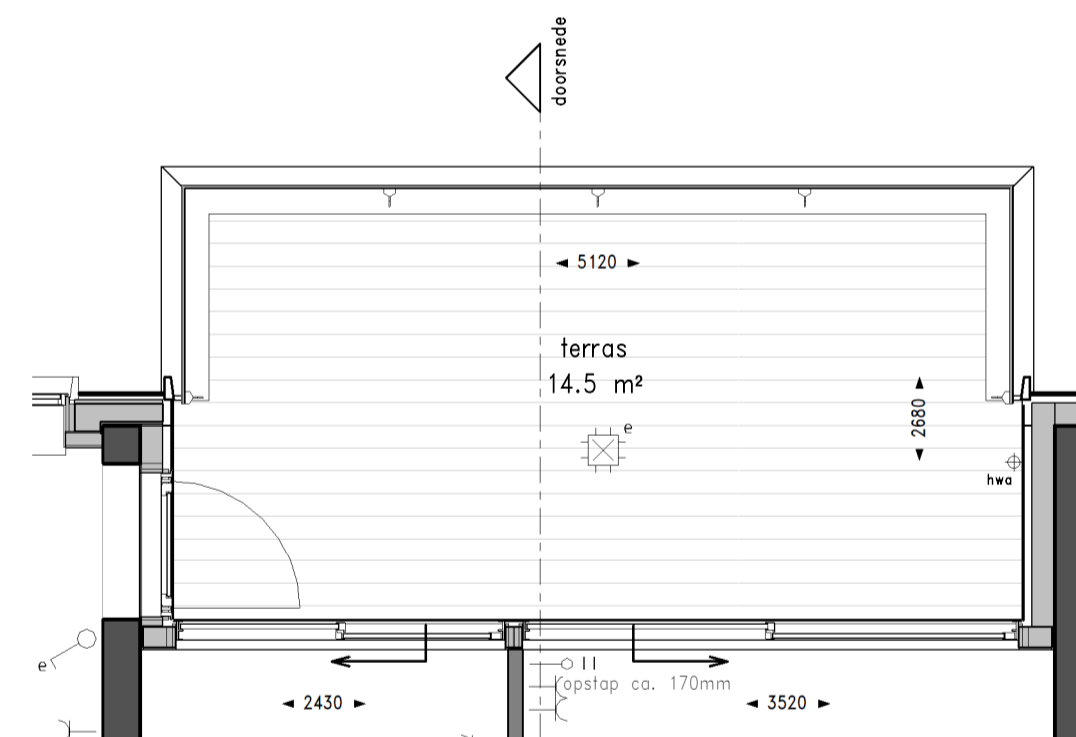

WONEN OP BINCK EILAND

Den Haag Binck Kade
Kade6

Woningtype 5 - 83,4 m²
Bouwnr: 94 100 106

TEK. FORMAAT : A1
DATUM : 22-02-2019

SCHAAL : 1:50/1:200
TEKENINGNUMMER : VK-43

*: krijtstreep methode
toegepast tbv daglicht

Noordoost gevel schaal 1:200

Doorsnede schaal 1:200

Plattegrond schaal 1:50

t.p.v bouwnr. 91

Renvooi gevel		Renvooi plattegrond	
	groene gevel/beplanting		toilet
	glas		douchehoek
	glas paneel (niet doorzichtig)		ligbad
	leistenen (lage toren)		wastafel
	leistenen (hoge toren)		fonteinje
	aluminium beplating		woningentree
			vloerregelwerk
			opstelplaats wasmachine/wasdroger
			opstelplaats keuken (keukeninstallatie-punten conform separate 0-tekening)
			houten vloanders
			groene gevel/beplanting