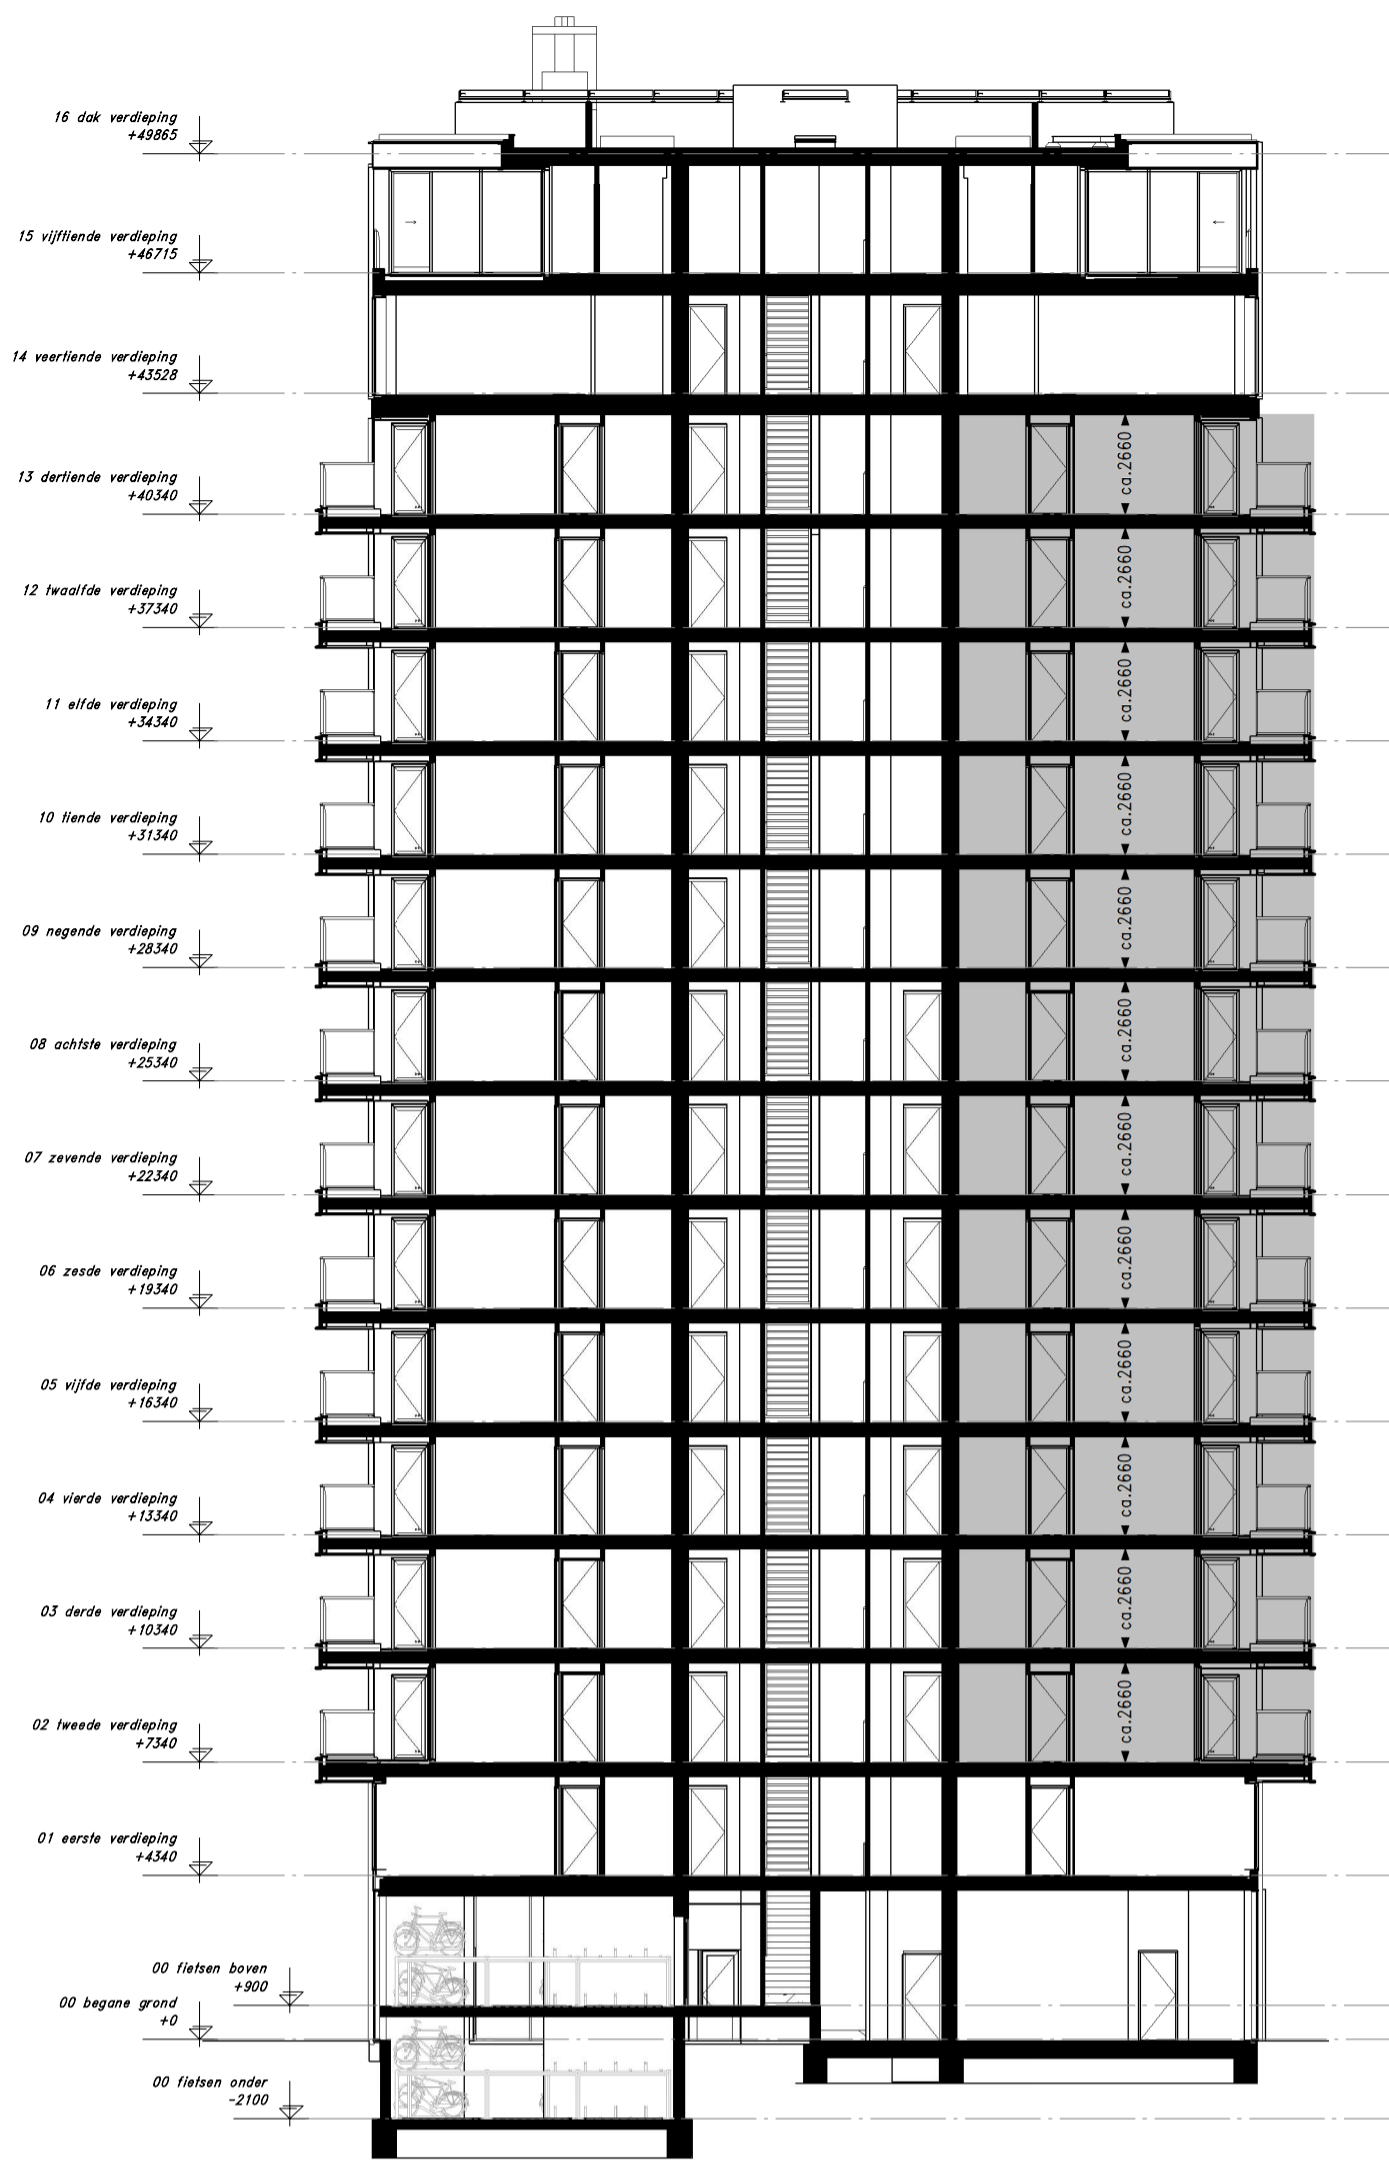

Den Haag Binck Kade
Kade15

Woningtype 2 (gespiegeld) - 81,4 m²
Bouwnr: 04

TEK. FORMAAT : A1
DATUM : 22-02-2019

SCHAAL : 1:50/1:200
TEKENINGNUMMER : VK-13

Zuidoost gevel schaal 1:200

t.p.v. bouwnr. 7

Doorsnede schaal 1:200

SCHAAL: 1:50/1:200
TEKENINGNUMMER: VK-18

*: krijtstreep methode toegepast t.b.v. daglicht

Noordwest gevel schaal 1:200

t.p.v. bouwnr. 10

doorsnede

Plattegrond schaal 1:50

Doorsnede schaal 1:200

Renvooi gevel