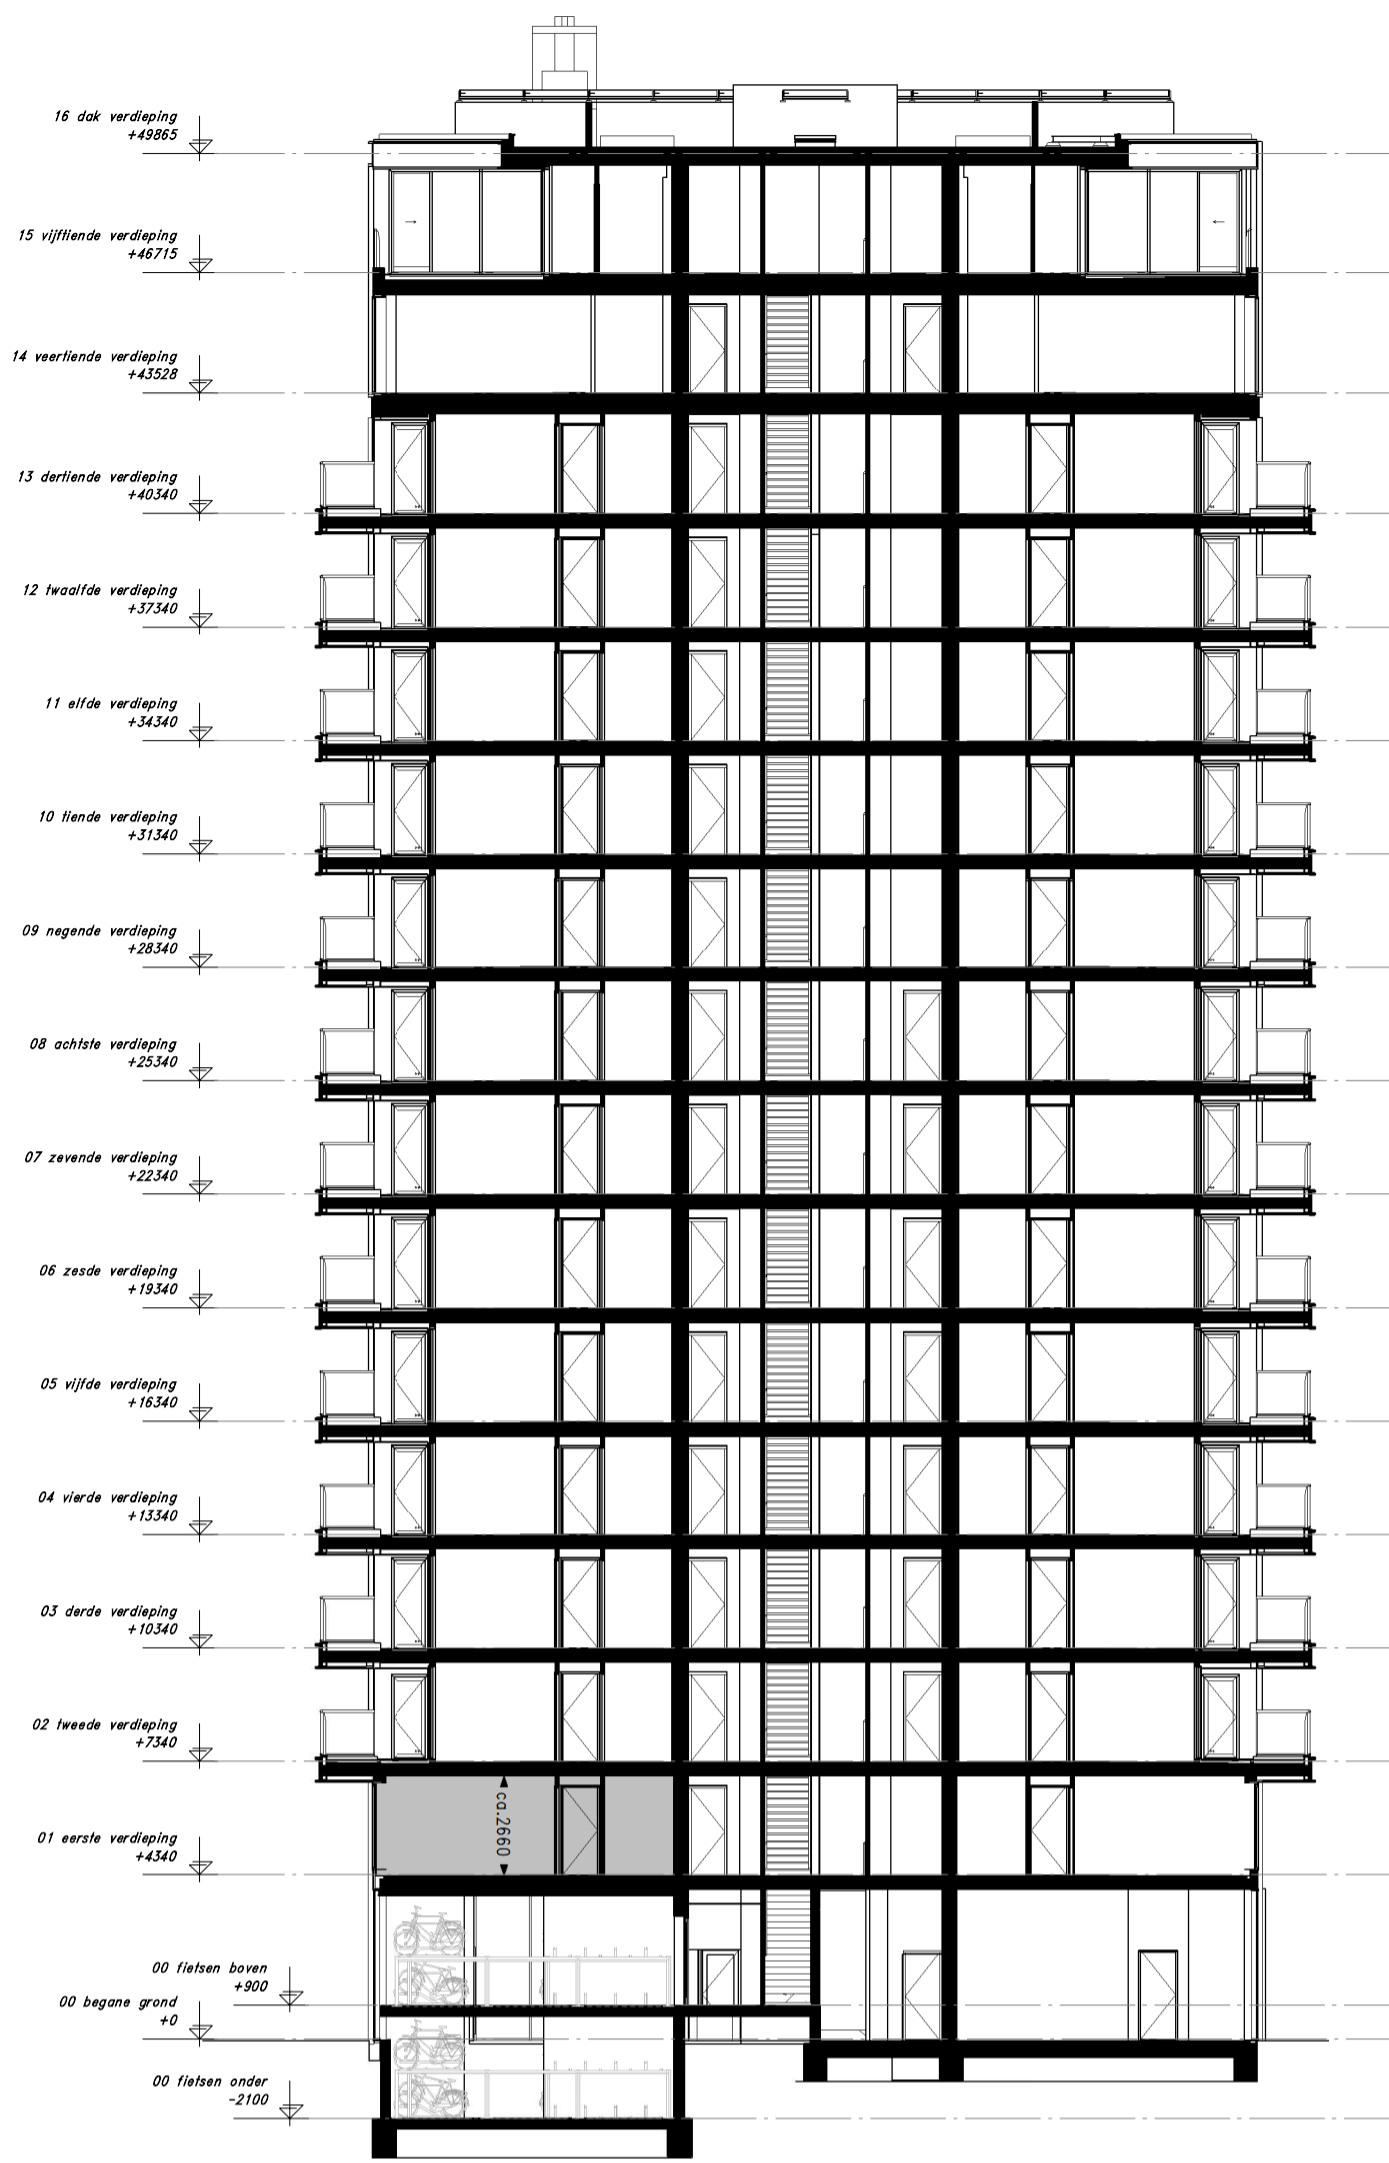

WONEN OP BINCK EILAND

Den Haag Binck Kade
Kade15

Woningtype 2 - 81,4 m²
Bouwnr: 01

TEK. FORMAAT: A1
DATUM : 22-02-2019

SCHAAL : 1:50/1:200
TEKENINGNUMMER : VK-12

*: krijtstreep methode toegepast tbv. doglicht

Noordwest gevel schaal 1:200

Doorsnede schaal 1:200

Plattegrond schaal 1:50

Renvooi gevel

	groene gevel/beplanting
	glas
	glas paneel (niet doorzichtig)
	leistenen (lage toren)
	leistenen (hoge toren)
	aluminium beplating