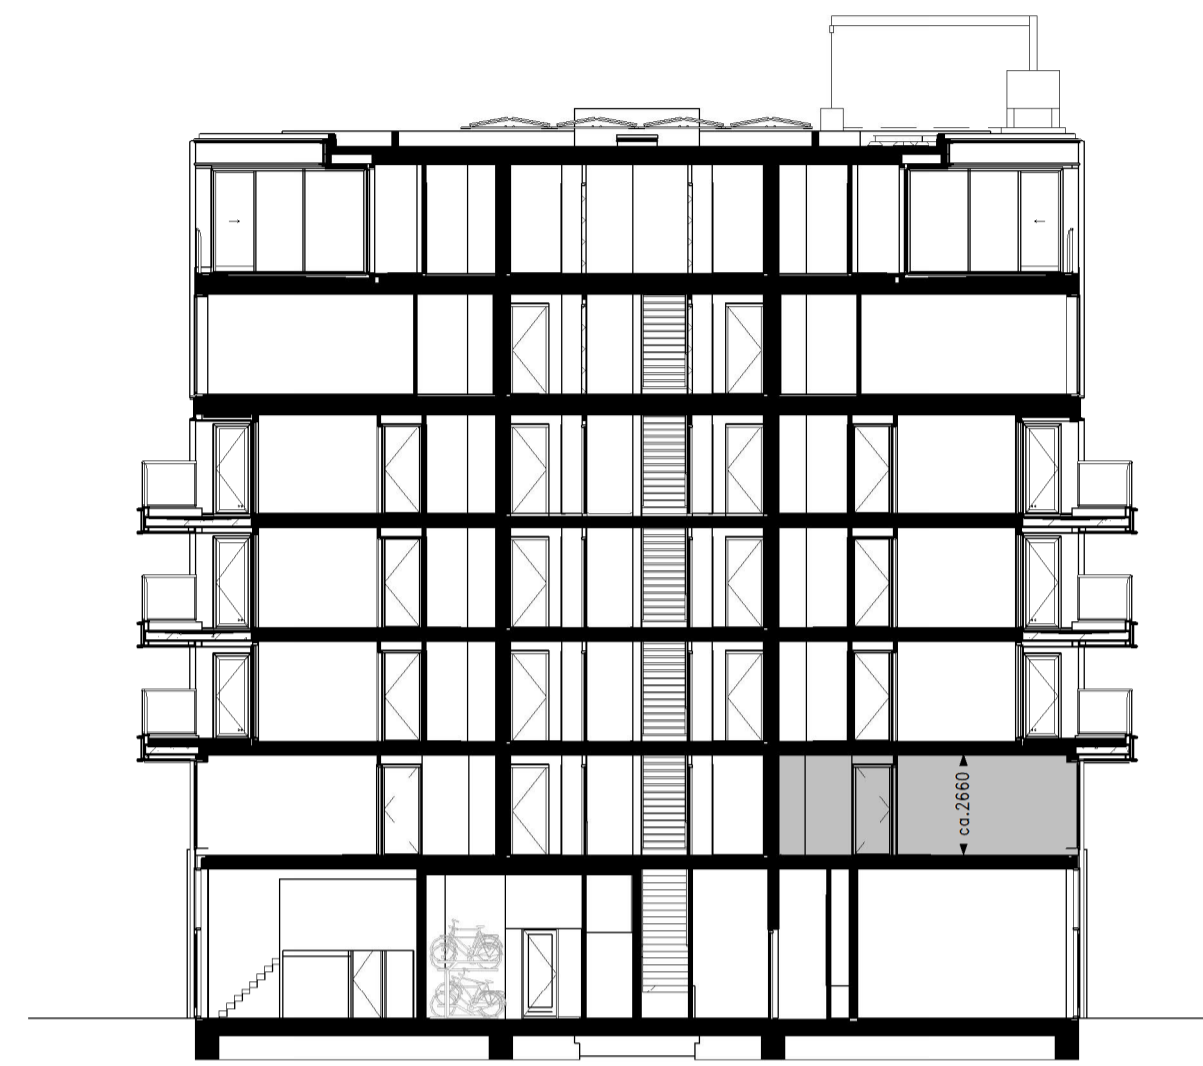

WONEN OP BINCK EILAND

Den Haag Binck Kade
Kade6

Woningtype 2 - 90,2 m²
Bouwnr: 88

TEK. FORMAAT : A1
DATUM : 22-02-2019

SCHAAL : 1:50/1:200
TEKENINGNUMMER : VK-39

Noordoost gevel schaal 1:200

Doorsnede schaal 1:200

Plattegrond schaal 1:50

Renvooi gevel

	groene gevel/beplanting
	glas
	glas paneel (niet doorzichtig)
	leistenen (lage toren)
	leistenen (hoge toren)
	aluminium beplating

Renvooi plattegrond

	toilet
	douchehoek
	ligbad
	wastafel