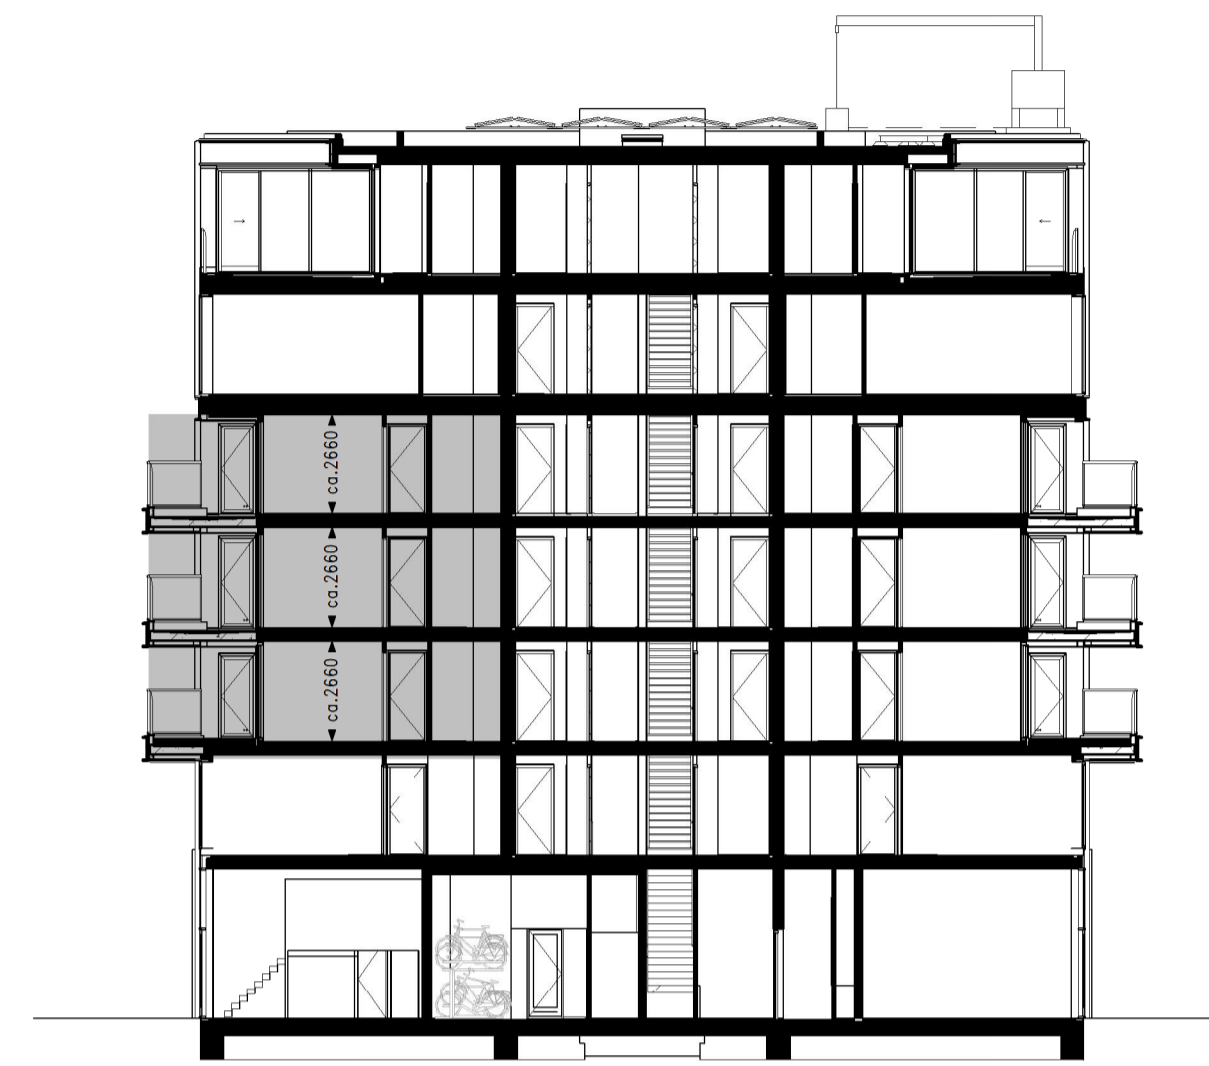

WONEN OP BINCK EILAND

Den Haag Binck Kade
Kade6

Woningtype 2 (gespiegeld) - 90,2 m²
Bouwnr: 87

TEK. FORMAAT : A1
DATUM : 22-02-2019

SCHAAL : 1:50/1:200
TEKENINGNUMMER : VK-40

Zuidwest gevel schaal 1:200

Doorsnede schaal 1:200

Plattegrond schaal 1:50

t.p.v. bouwnr. 94

Renvooi gevel

	groene gevel/beplanting
	glas
	glas paneel (niet doorzichtig)
	leistenen (lage toren)
	leistenen (hoge toren)
	aluminium beplating

Renvooi plattegrond