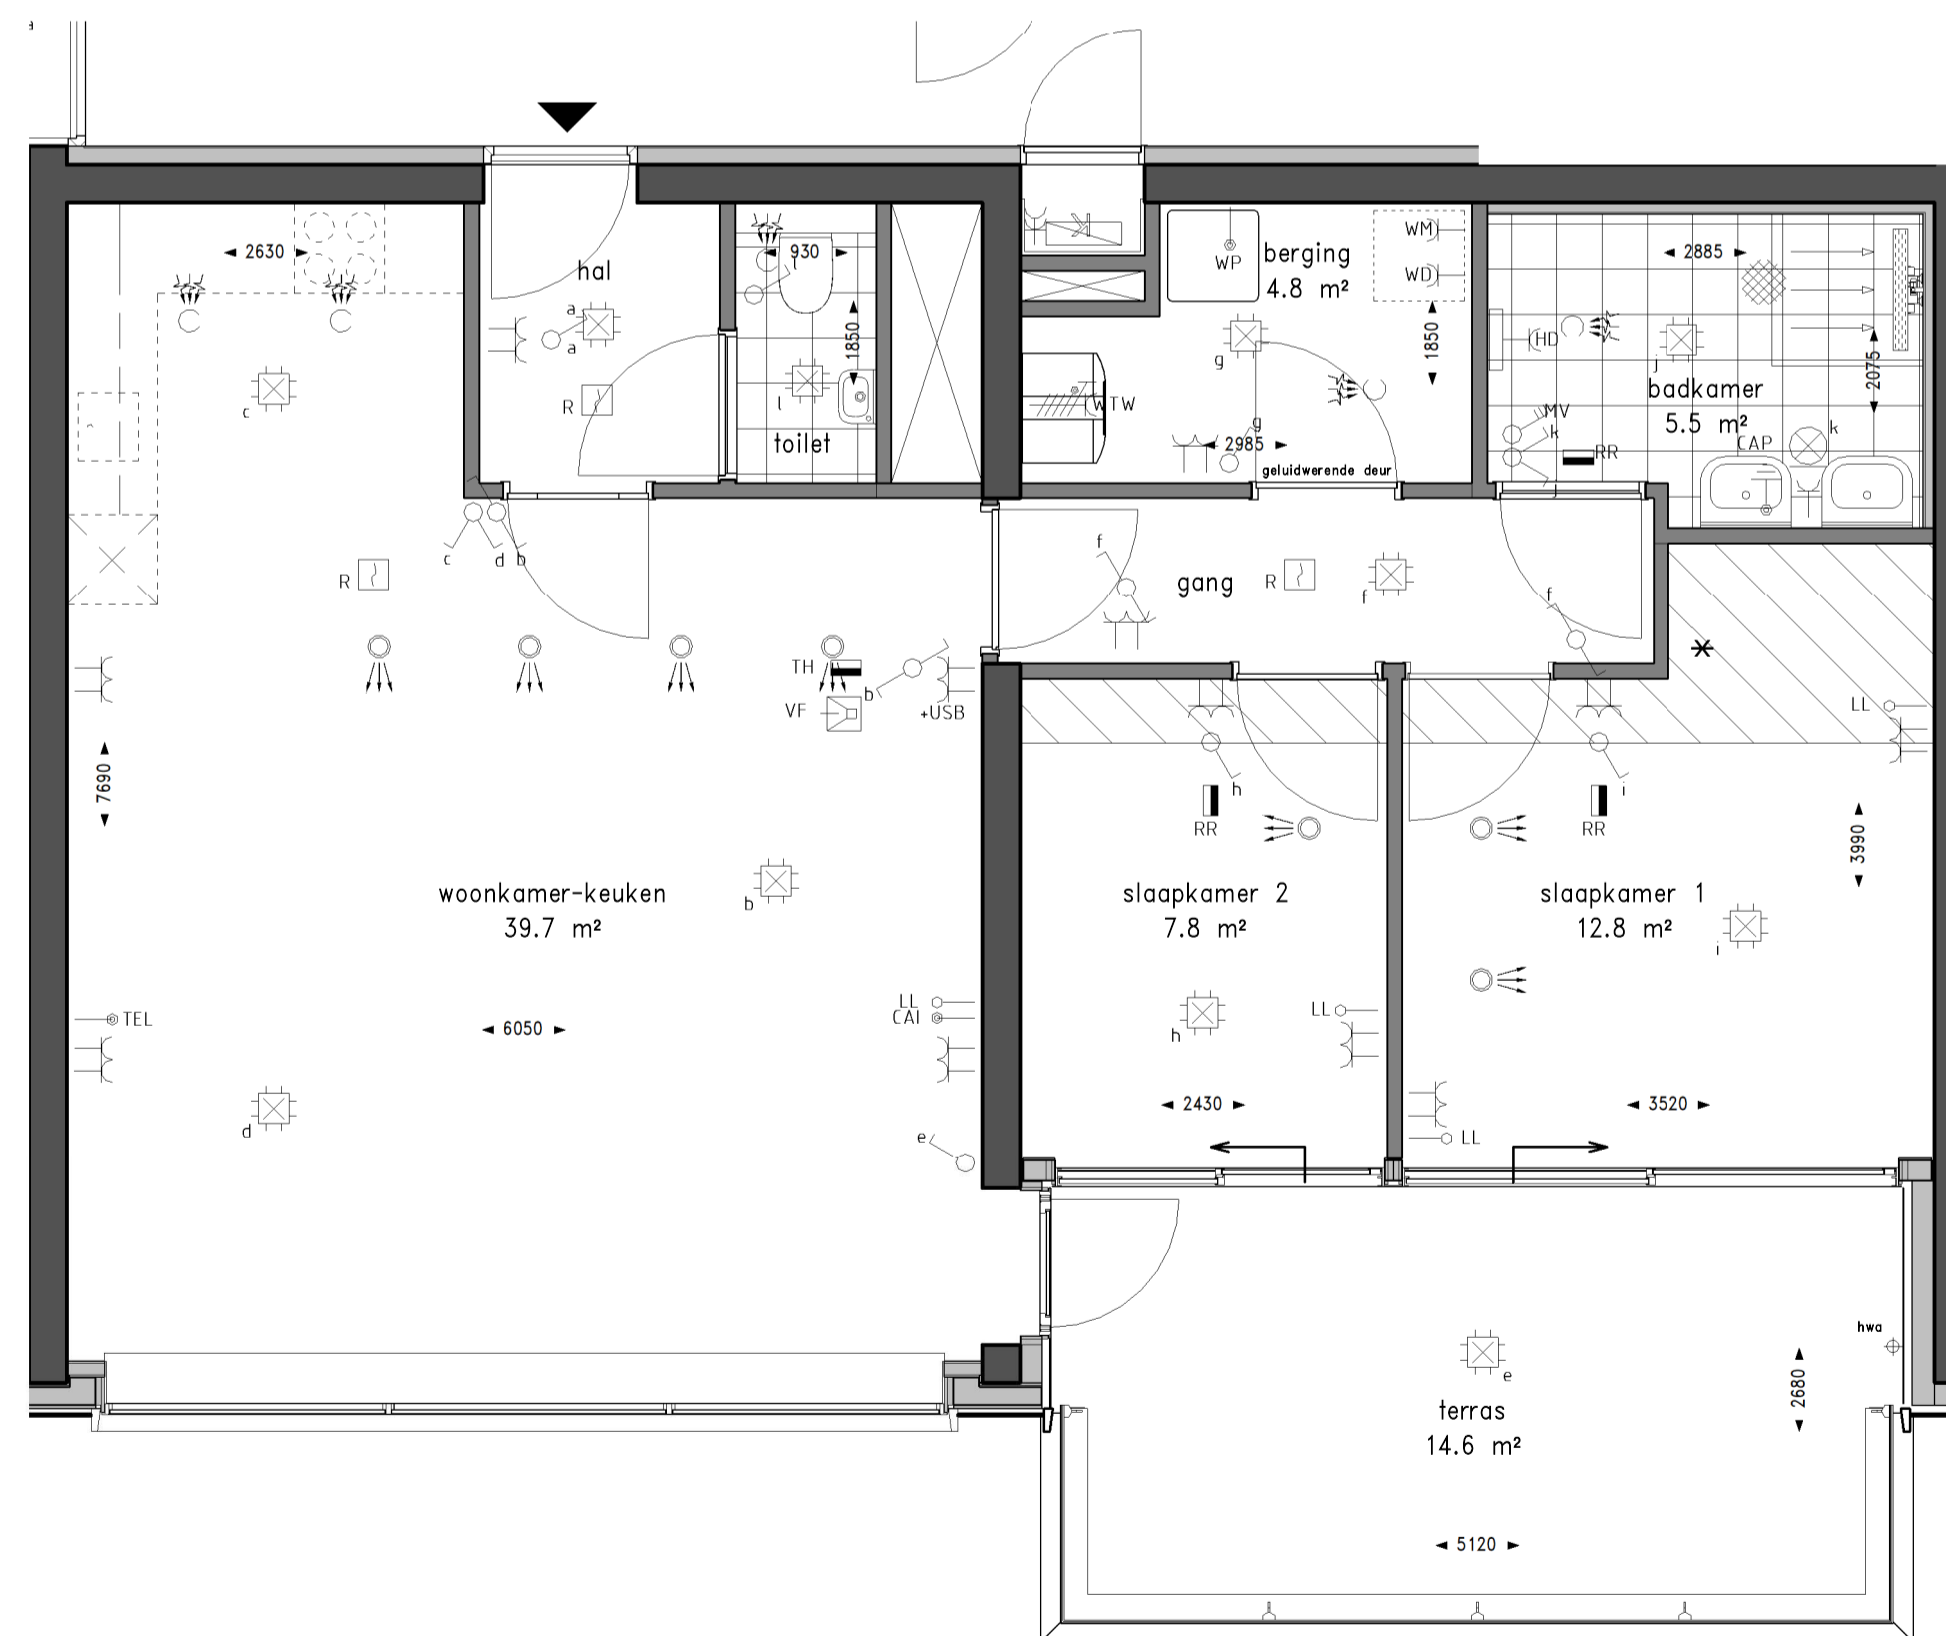

WONEN OP BINCK EILAND

Den Haag Binck Kade
Kade6

Woningtype 2 (gespiegeld) - 90,2 m²
Bouwnr: 87

TEK. FORMAAT : A1
DATUM : 22-02-2019

SCHAAL : 1:50/1:200
TEKENINGNUMMER : VK-40

Zuidwest gevel schaal 1:200

Doorsnede schaal 1:200

Plattegrond schaal 1:50

t.p.v. bouwnr. 94

Renvooi gevel

	groene gevel/beplanting
	glas
	glas paneel (niet doorzichtig)
	leistenen (lage toren)
	leistenen (hoge toren)
	aluminium beplating

Renvooi plattegrond