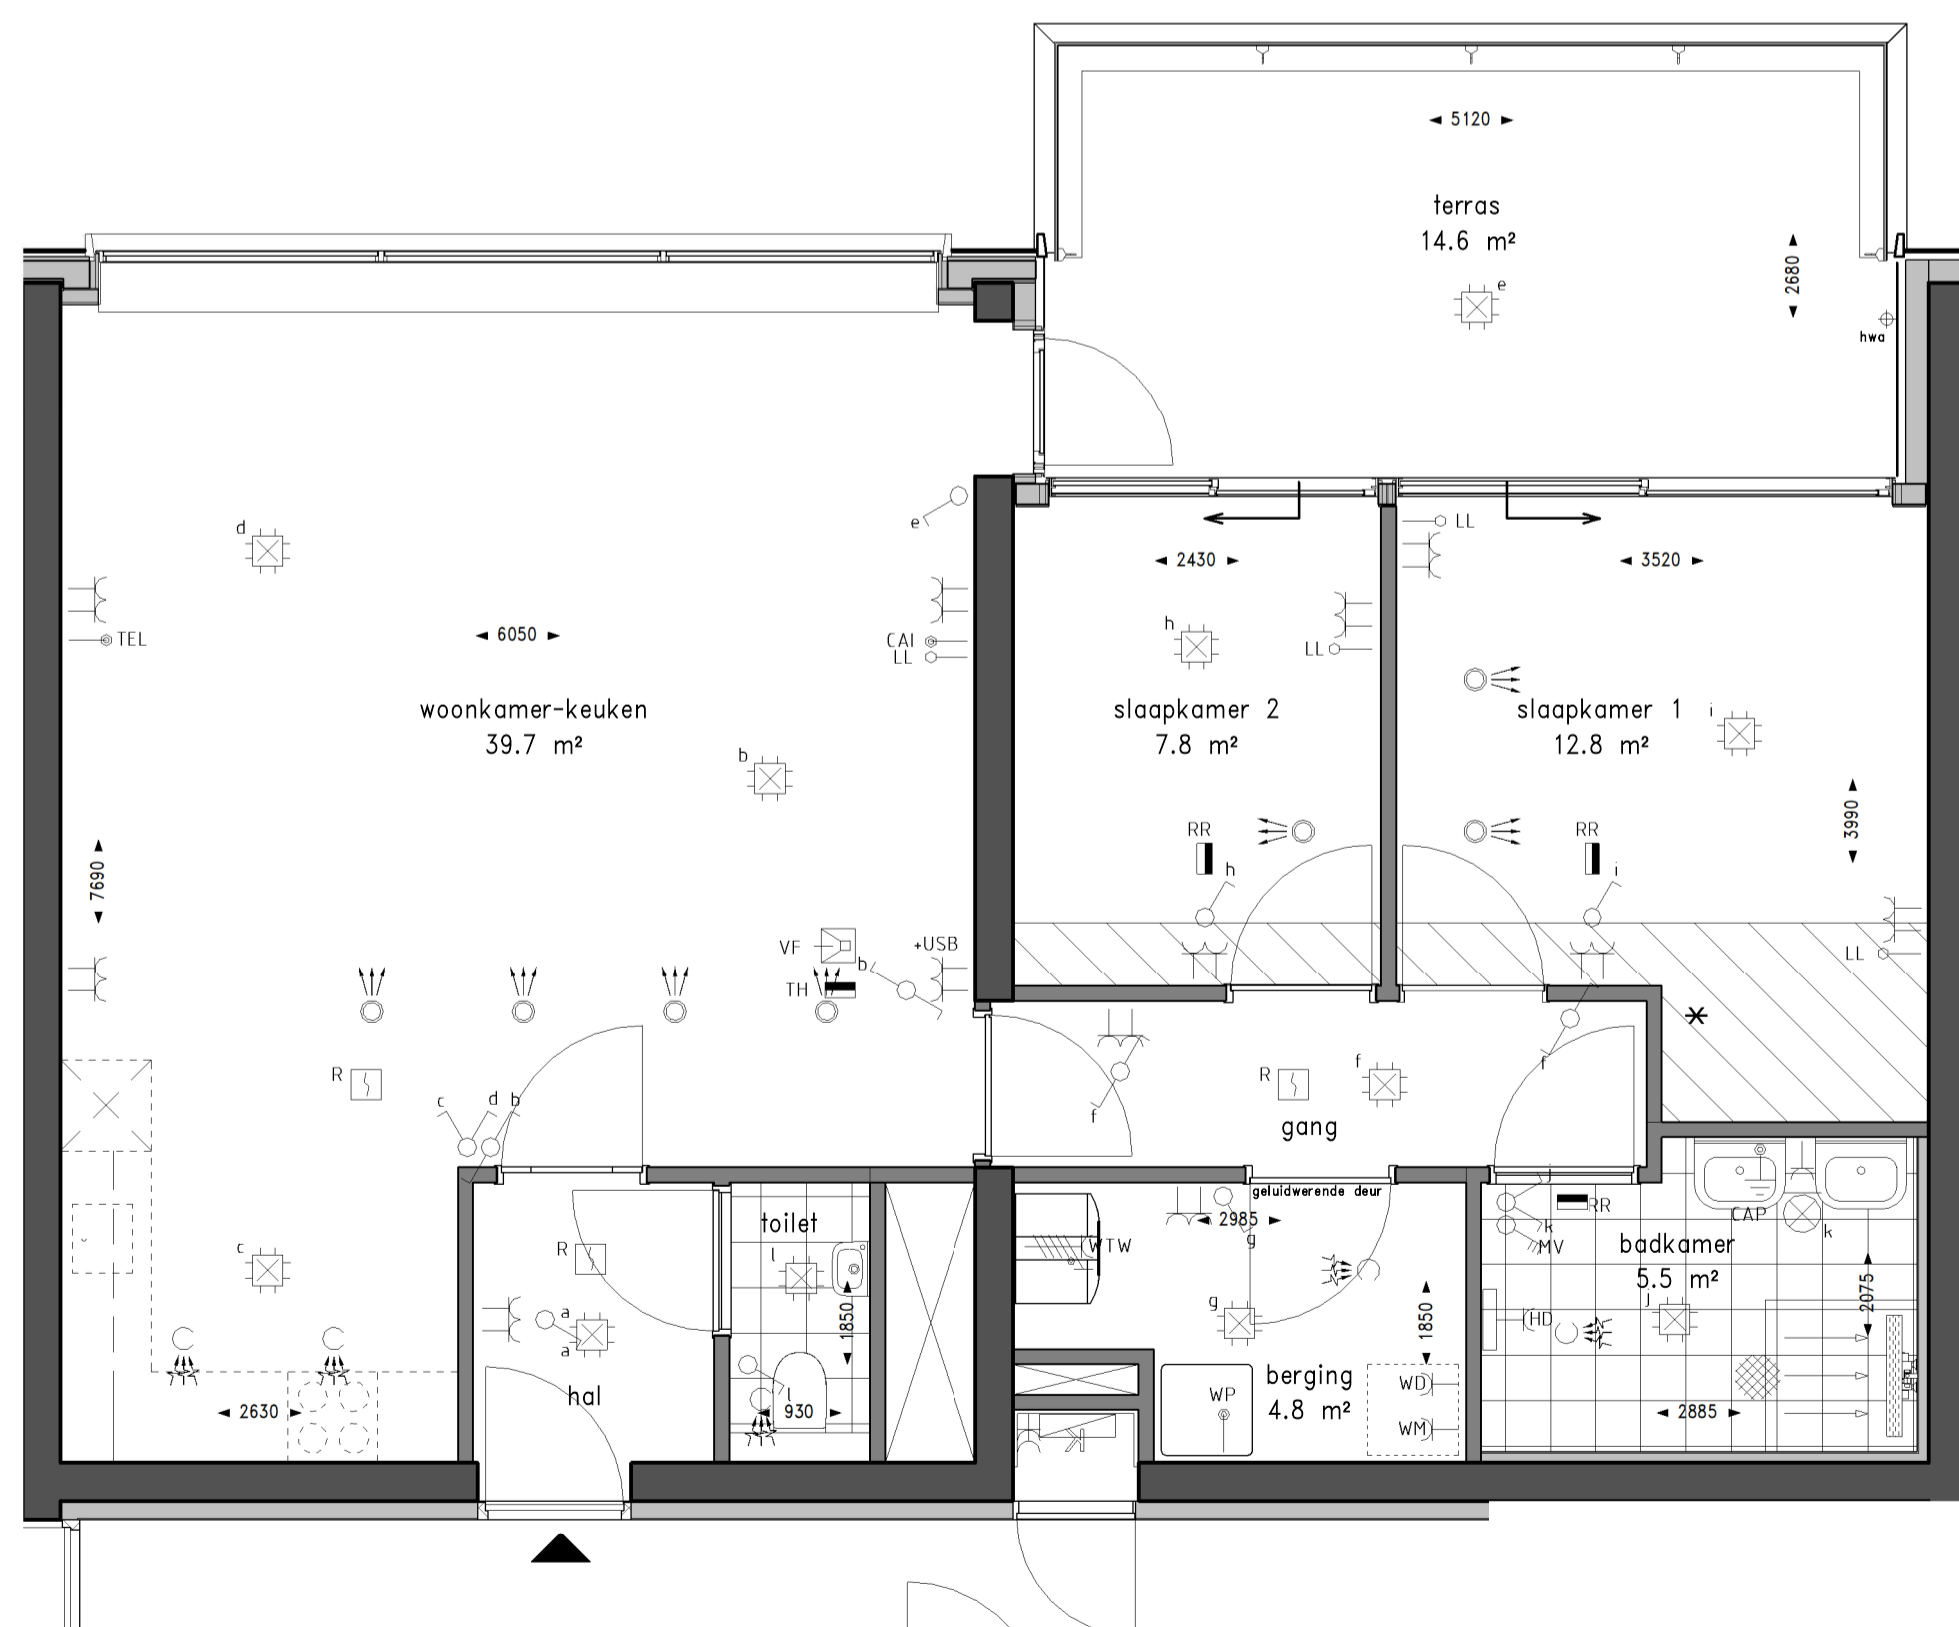

WONEN OP BINCK EILAND

Den Haag Binck Kade
Kade6

Woningtype 2 (gespiegeld) - 90,2 m²
Bouwnr: 87

TEK. FORMAAT : A1
DATUM : 22-02-2019

SCHAAL : 1:50/1:200
TEKENINGNUMMER : VK-40

Zuidwest gevel schaal 1:200

Doorsnede schaal 1:200

WONEN OP BINCK EILAND

Den Haag Binck Kade
Kade6

Woningtype 5 - 83,4 m²
Bouwnr: 94 100 106

TEK. FORMAAT : A1
DATUM : 22-02-2019

SCHAAL : 1:50/1:200
TEKENINGNUMMER : VK-43

*: krijtstreep methode
toegepast tbv daglicht

Noordoost gevel schaal 1:200

Doorsnede schaal 1:200

Plattegrond schaal 1:50

t.p.v bouwnr. 91

Renvooi gevel		Renvooi plattegrond	
	groene gevel/beplanting		toilet
	glas		douchehoek
	glas paneel (niet doorzichtig)		ligbad
	leistenen (lage toren)		wastafel
	leistenen (hoge toren)		fonteinje
	aluminium beplating		woningentree
			vloerregelwerk
			opstelplaats wasmachine/wasdroger
			opstelplaats keuken (keukeninstallatie-punten conform separate 0-tekening)
			houten vloanders
			groene gevel/beplanting