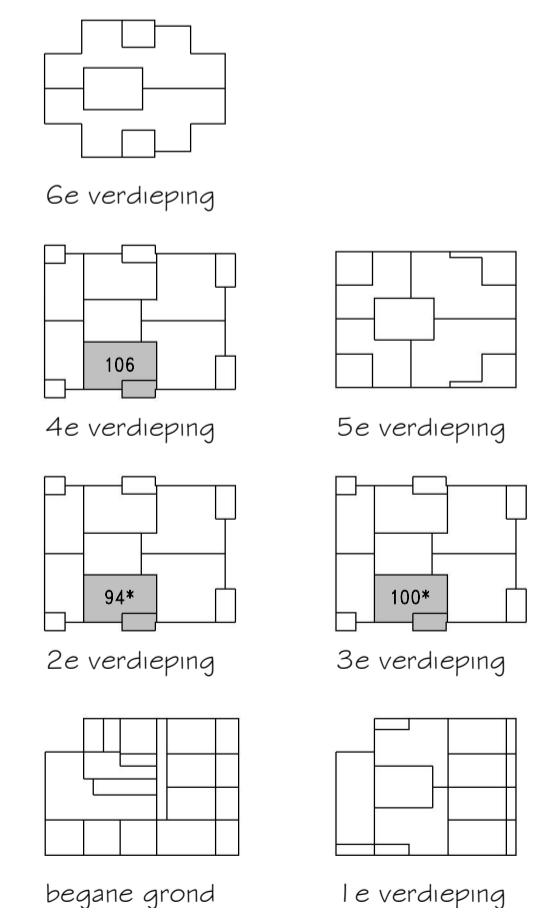

ENKELPOLIGE SCHAKELAAR		toilet
	WISSELSCHAKELAAR		douchehoek
	SERIESCHAKELAAR		ligbad
	SERIE-WISSELSCHAKELAAR		wastafel
	COMBINATIE 2 DOZEN VLAKKE UITVOERING		fonteinje
	COMBINATIE 3 DOZEN VLAKKE UITVOERING		woningentree
	DUBBELVOUDIGE WCD OPBOUW METERKAST		vloerregelwerk
	ENKELVOUDIGE WCD T.B.V. WASMACHINE/WASDROGER		opstelplaats wasmachine/wasdroger
	ENKELVOUDIGE WANDCONTACTDOOS; BADKAMER : 1050+VL		opstelplaats keuken (keukeninstallatie-punten conform separate 0-tekening)
	PERILEX WANDCONTACTDOOS T.B.V. WARMTEREGWINNING UNIT		houten vloanders
	ENKELVOUDIGE WANDCONTACTDOOS T.B.V. BADKAMER/RADIATOR HOOGTE : 260+VL BADKAMER		groene gevel/beplanting
	DUBBELVOUDIGE WANDCONTACTDOOS HOOGTE : 300+VL		
	DUBBELVOUDIGE WANDCONTACTDOOS + USB HOOGTE : 300+VL		
	ENKELVOUDIGE WANDCONTACTDOOS T.B.V. ZONNEPANELEN (PHOTO VOLTAIIC) AANSLUITPUNT RADIATOR BADKAMER		
	CENTRAAL AARDPUNT IN BADKAMER ONDER WASTAFEL		
	AARDPUNT		
	AARDMAT		
	ASP WANDLICHTPUNT BADKAMER HOOGTE : 1800+VL		
	WARMTEREGWINNING INBLAAS VENTIL PLAATS VAN DE VENTIELEN ZIJN INDICATIEF		
	WARMTEREGWINNING AFZIJG VENTIL PLAATS VAN DE VENTIELEN ZIJN INDICATIEF		
	VERDEELRICHTING IN METERKAST		
	KAMERTHERMOSTAAT BEDRAAD		
	KAMERTHERMOSTAAT DRAADLOOS		
	RUIMTE REGELING 1500+VL		
	KAMERTHERMOSTAAT HOOGTE 1500+VL		
	CENTRAALDOOS MET LICHTAANSLUITPUNT		
	ROOKMELDER		
	BEDRADE AANSLUITING KAMERTHERMOSTAAT BIJ WARMTEPOMP		
	BEDRADE AANSLUITING TELEVISIE/RADIO HOOGTE : 300+VL		
	BEDRADE AANSLUITING TELEFOON HOOGTE : 300+VL		
	LOZE AANSLUITING HOOGTE : 300+VL		
	BEDRADE AANSLUITING WARMTEPOMP		
	VIDEOFOON HOOGTE : 1500+VL		
	WANDLICHT AANSLUITPUNT		
	BELDRUKKER HOOGTE : 1500+VL		
	HEMELWATERAFVOER		
	WARMTEPOMPUNEN EN WATERVOORRAADVAT		
	WTW UNIT