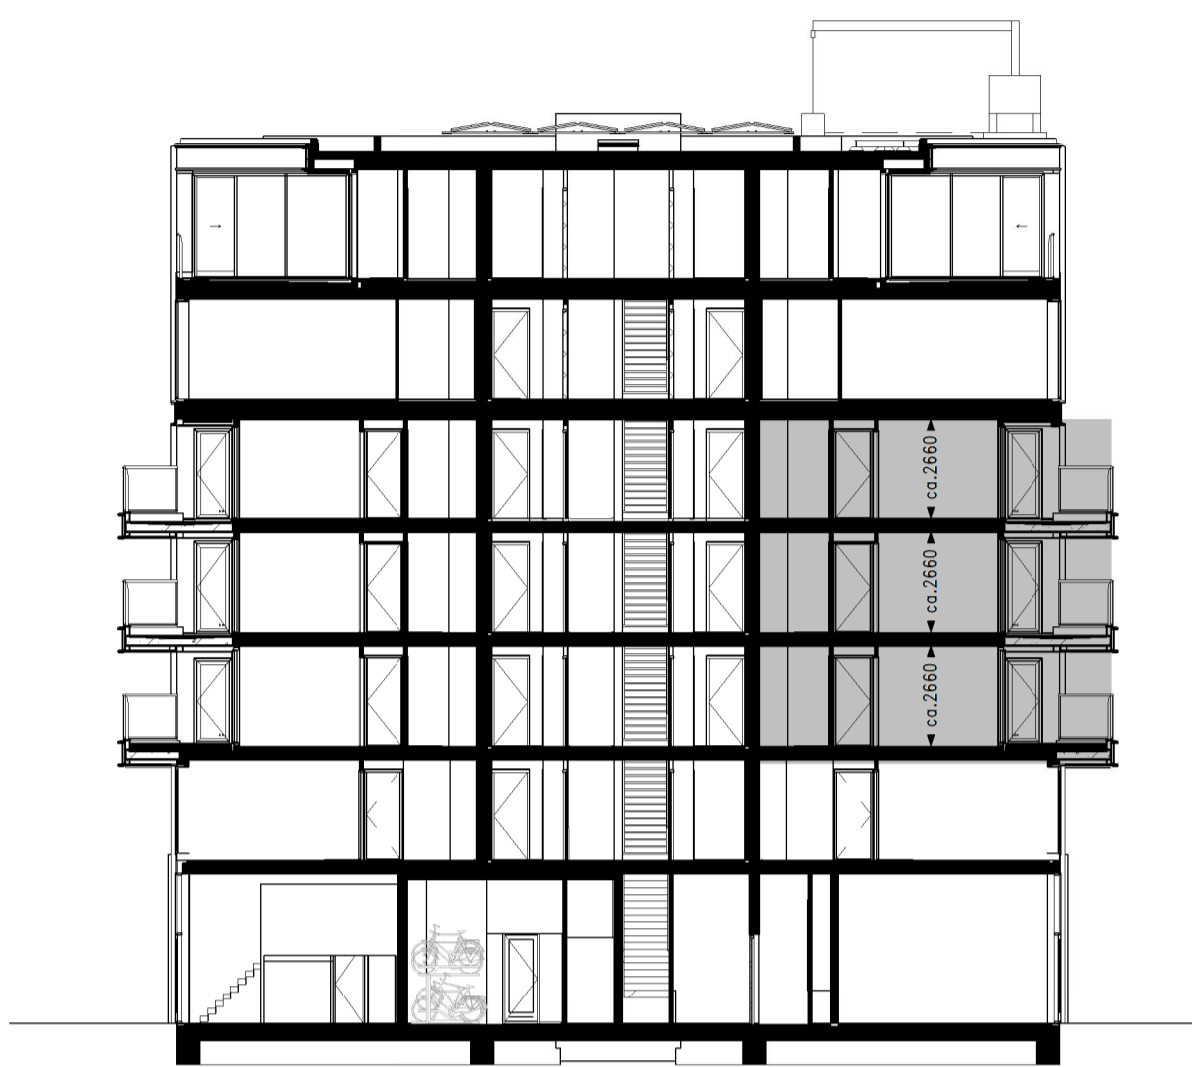

WONEN OP BINCK EILAND

Den Haag Binck Kade
Kade6

Woningtype 5 - 83,4 m²
Bouwnr: 94 100 106

TEK. FORMAAT : A1
DATUM : 22-02-2019

SCHAAL : 1:50/1:200
TEKENINGNUMMER : VK-43

*: krijtstreep methode
toegepast tbv daglicht

Noordoost gevel schaal 1:200

Doorsnede schaal 1:200

Plattegrond schaal 1:50

t.p.v bouwnr. 91

Renvooi gevel		Renvooi plattegrond	
	groene gevel/beplanting		toilet
	glas		douchehoek
	glas paneel (niet doorzichtig)		ligbad
	leistenen (lage toren)		wastafel
	leistenen (hoge toren)		fonteinje
	aluminium beplating		woningentree
			vloerregelwerk
			opstelplaats wasmachine/wasdroger
			opstelplaats keuken (keukeninstallatie-punten conform separate 0-tekening)
			houten vloanders
			groene gevel/beplanting