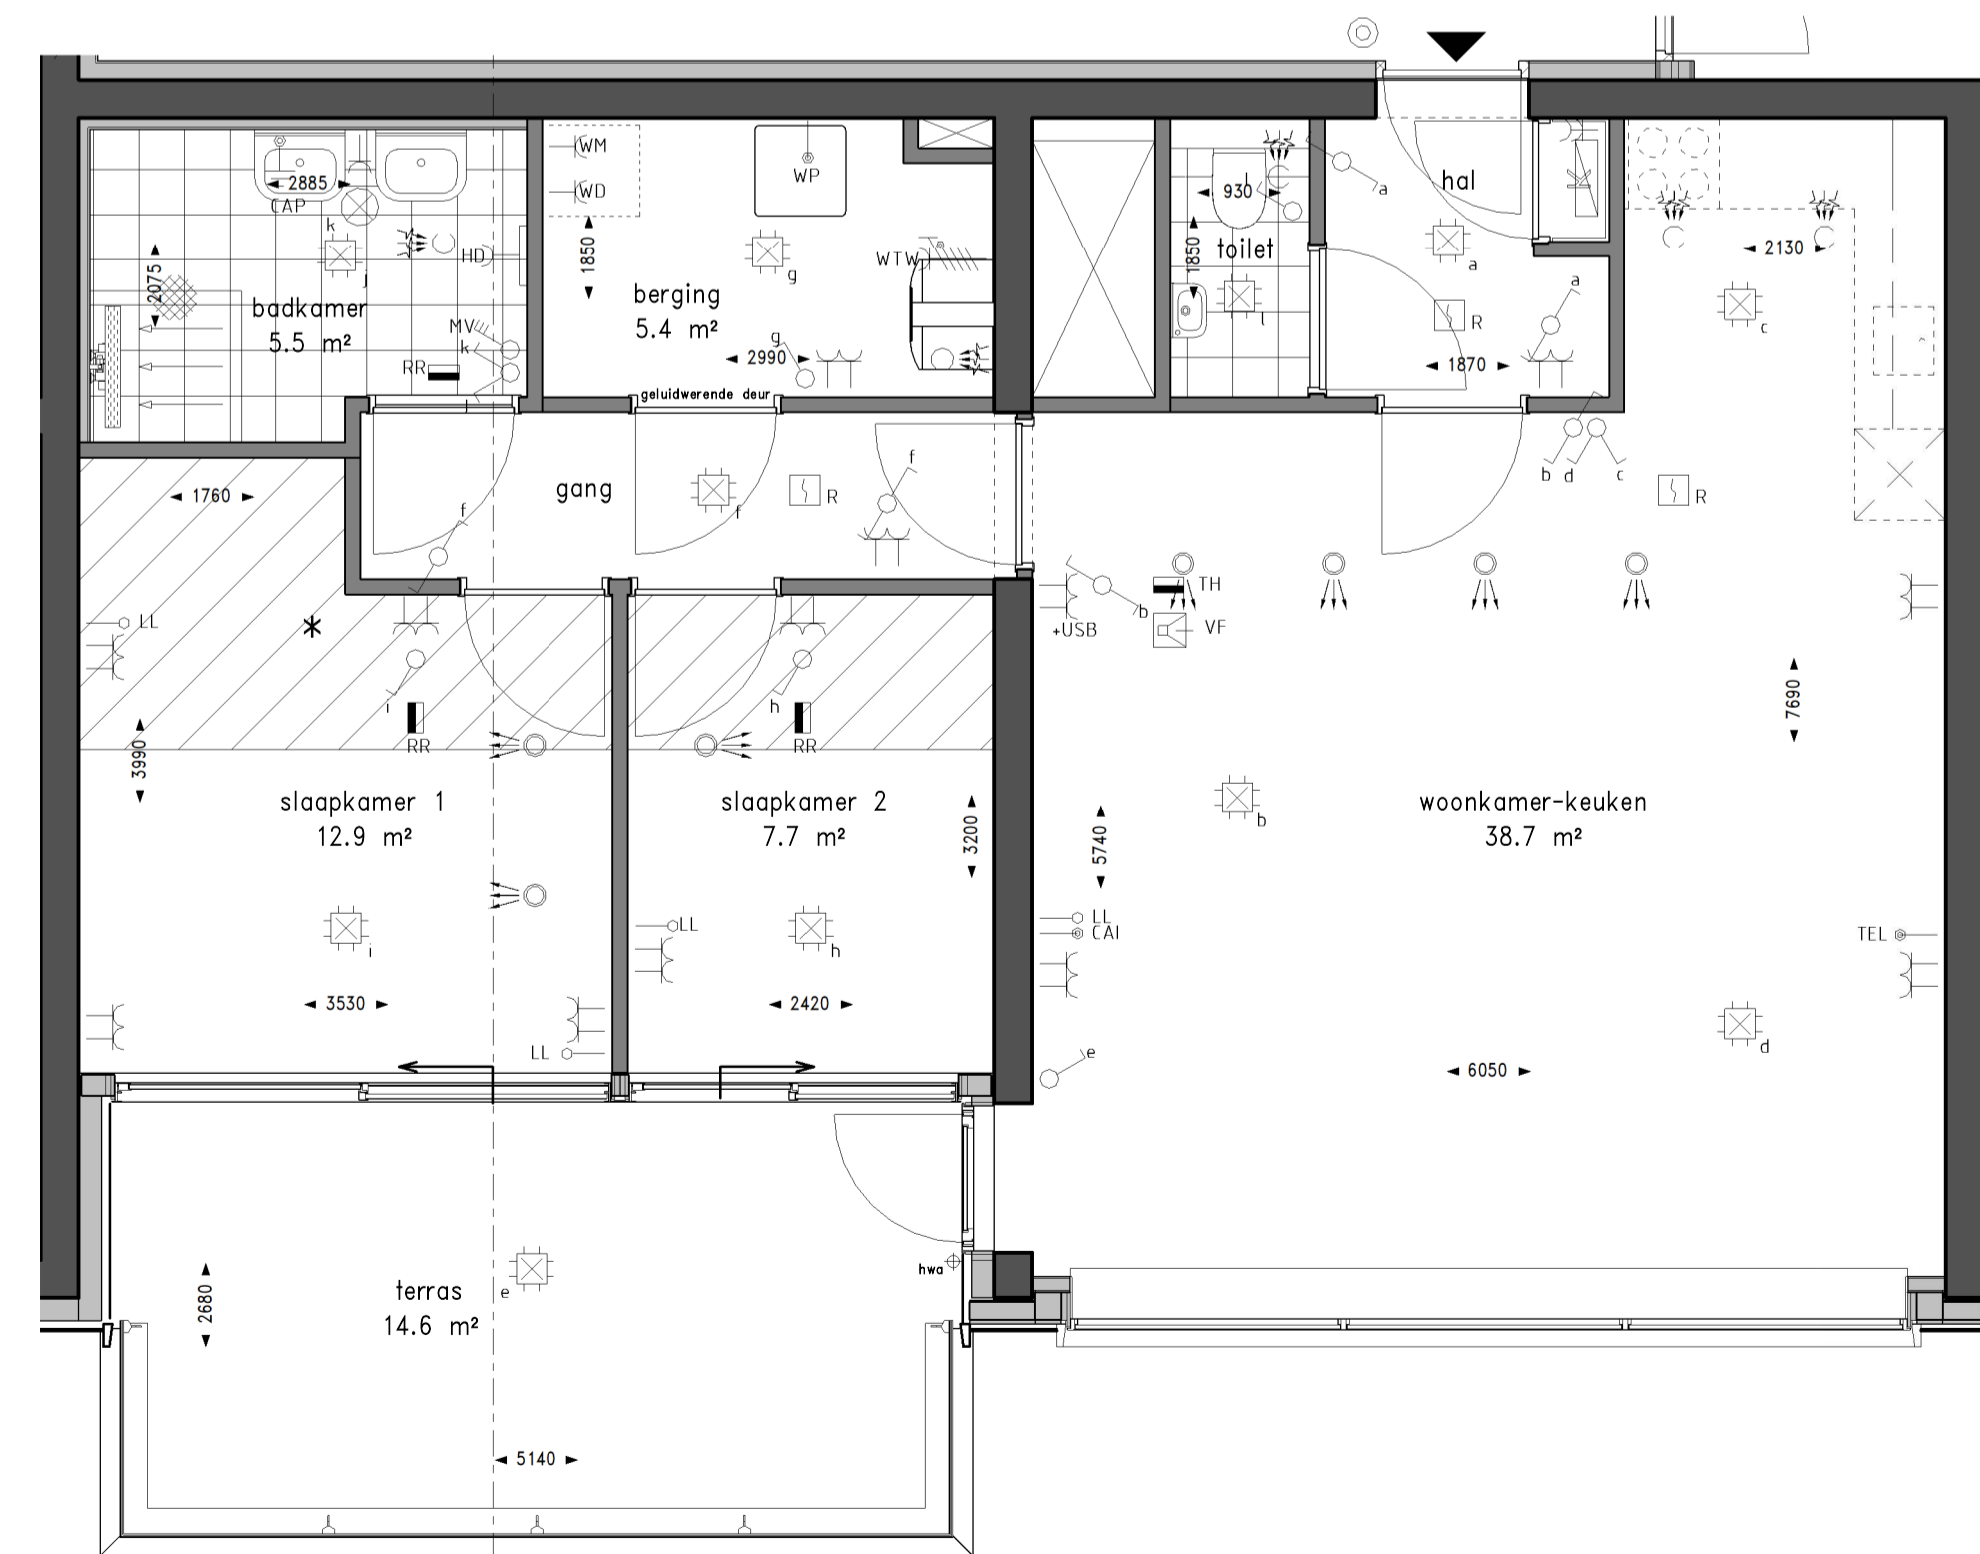

Den Haag Binck Kade
Kade15

Woningtype 2 (gespiegeld) - 81,4 m²
Bouwnr: 04

TEK. FORMAAT : A1
DATUM : 22-02-2019

SCHAAL : 1:50/1:200
TEKENINGNUMMER : VK-13

Zuidoost gevel schaal 1:200

t.p.v. bouwnr. 7

Doorsnede schaal 1:200

SCHAAL: 1:50/1:200
TEKENINGNUMMER: VK-18

*: krijtstreep methode toegepast t.b.v. daglicht

Noordwest gevel schaal 1:200

t.p.v. bouwnr. 10

doorsnede

Plattegrond schaal 1:50

Doorsnede schaal 1:200

Renvooi gevel