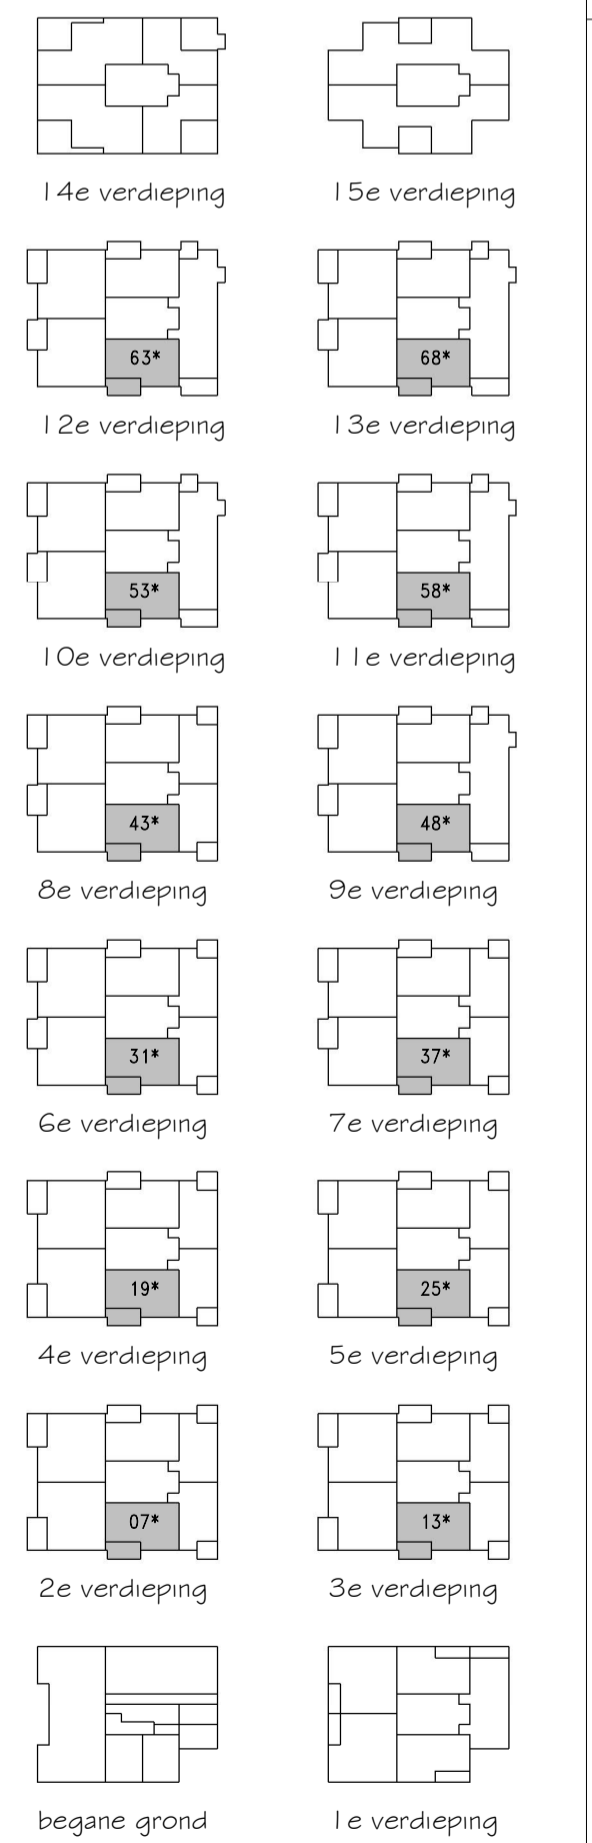

WONEN OP BINCK EILAND

Den Haag Binck Kade
Kade15

Woningtype 2 - 81,4 m²
Bouwnr: 01

TEK. FORMAAT: A1
DATUM : 22-02-2019

SCHAAL : 1:50/1:200
TEKENINGNUMMER : VK-12

*: krijtstreep methode toegepast tbv. doglicht

Den Haag Binck Kade
Kade15

Woningtype 2 (gespiegeld) - 81,4 m²
Bouwnr: 04

TEK. FORMAAT : A1
DATUM : 22-02-2019

SCHAAL : 1:50/1:200
TEKENINGNUMMER : VK-13

Zuidoost gevel schaal 1:200

t.p.v. bouwnr. 7

Doorsnede schaal 1:200

Plattegrond schaal 1:50

Renvooi gevel

Renvooi plattegrond

Renvooi installaties

WONEN OP BINCK EILAND

Den Haag Binck Kade
Kade15

Woningtype 5 - 83,0 m²
Bouwnr: 07 13 19 25 31 37 43 48 53 58 63 68

TEK. FORMAAT: A1
DATUM: 22-02-2019

SCHAAL: 1:50/1:200
TEKENINGNUMMER: VK-18

*: krijtstreep methode toegepast t.b.v. daglicht

Noordwest gevel schaal 1:200

t.p.v. bouwnr. 10

doorsnede

Plattegrond schaal 1:50

Doorsnede schaal 1:200

Renvooi gevel