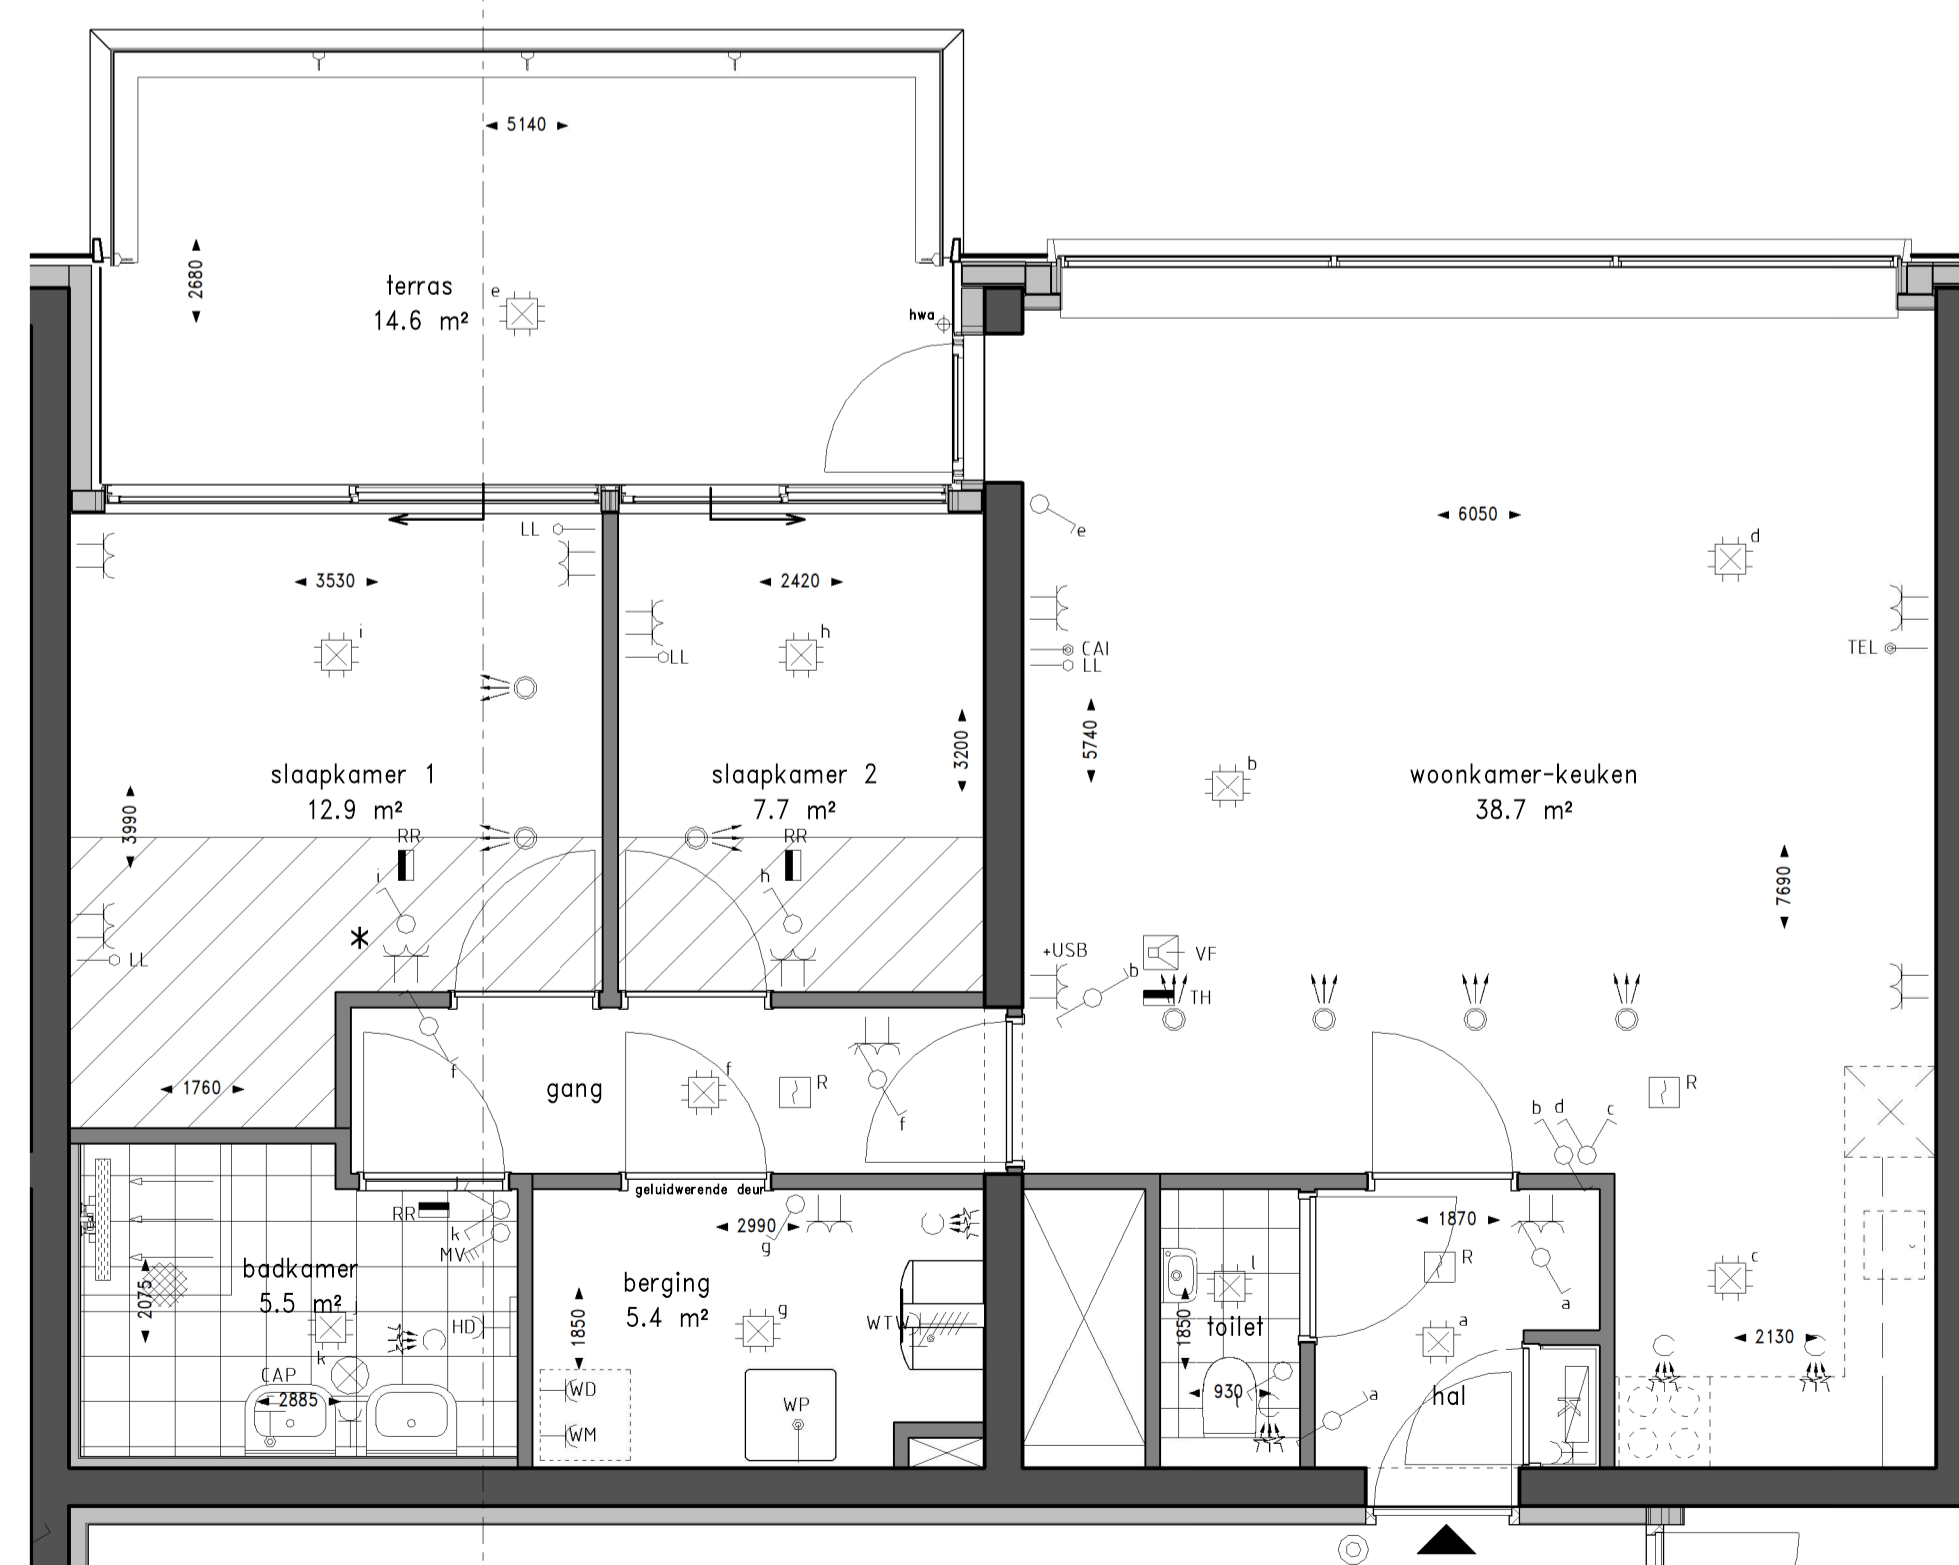

SCHAAL: 1:50/1:200
TEKENINGNUMMER: VK-18

*: krijtstreep methode toegepast t.b.v. daglicht

Noordwest gevel schaal 1:200

t.p.v. bouwnr. 10

doorsnede

Plattegrond schaal 1:50

Doorsnede schaal 1:200

Renvooi gevel

SCHAAL : 1:50/1:200
TEKENINGNUMMER : VK-19

Zuidwest gevel schaal 1:200

Doorsnede schaal 1:200

Plattegrond schaal 1:50

Renvooi gevel

-  groene gevel/beplanting
-  glas
-  glas paneel (niet doorzichtig)
-  leistenen (lage toren)
-  leistenen (hoge toren)
-  aluminium beplating