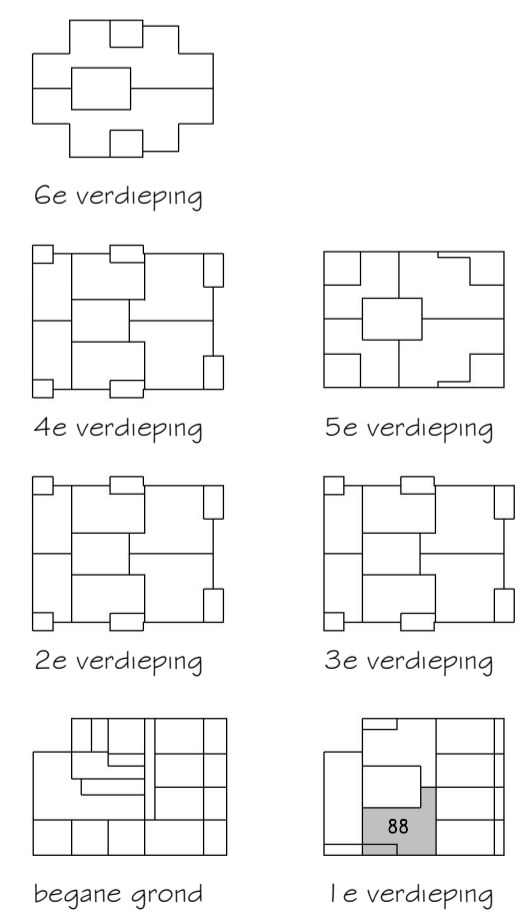

Renvooi installaties

-  ENKELPOLIGE SCHAKELAAR
-  WISSELSCHAKELAAR
-  SERIESCHAKELAAR
-  SERIE-WISSELSCHAKELAAR
-  COMBINATIE 2 DOZEN VLAKKE UITVOERING
-  COMBINATIE 3 DOZEN VLAKKE UITVOERING
-  DUBBELVOUDIGE WCD OPBOUW METERKAST
-  ENKELVOUDIGE WCD T.B.V. WASMACHINE/WASDROGER
-  ENKELVOUDIGE WANDCONTACTDOOS; BADKAMER : 1050+VL
-  PERILEX WANDCONTACTDOOS T.B.V. WARMTEREGWINNING UNIT
-  ENKELVOUDIGE WANDCONTACTDOOS T.B.V. BADKAMERRADIATOR HOOGTE : 260+VL BADKAMER
-  DUBBELVOUDIGE WANDCONTACTDOOS HOOGTE : 300+VL
-  DUBBELVOUDIGE WANDCONTACTDOOS + USB HOOGTE : 300+VL
-  ENKELVOUDIGE WANDCONTACTDOOS T.B.V. ZONNEPANELEN (PHOTO VOLTAIIC)
-  AANSLUITPUNT RADIATOR BADKAMER
-  CENTRAAL AARDPUNT IN BADKAMER ONDER WASTAFEL
-  AARDPUNT
-  AARDMAT
-  ASP WANDLICHTPUNT BADKAMER HOOGTE : 1800+VL
-  WARMTEREGWINNING INBLAAS VENTIEL PLAATS VAN DE VENTIELEN ZIJN INDICATIEF
-  WARMTEREGWINNING AFZIJG VENTIEL PLAATS VAN DE VENTIELEN ZIJN INDICATIEF
-  VERDEELRICHTING IN METERKAST
-  KAMERTHERMOSTAAT BEDRAAD
-  KAMERTHERMOSTAAT DRAADLOOS
-  RUIMTE REGELING 1500+VL
-  KAMERTHERMOSTAAT HOOGTE 1500+VL
-  CENTRAALDOOS MET LICHTAANSLUITPUNT
-  ROOKMELDER
-  BEDRADE AANSLUITING KAMERTHERMOSTAAT BIJ WARMTEPOMP
-  BEDRADE AANSLUITING TELEVISIE/RADIO HOOGTE : 300+VL
-  BEDRADE AANSLUITING TELEFOON HOOGTE : 300+VL
-  LOZE AANSLUITING HOOGTE : 300+VL
-  BEDRADE AANSLUITING WARMTEPOMP
- VIDEOFOON HOOGTE : 1500+VL
- WANDLICHT AANSLUITPUNT
- BELDRUKKER HOOGTE : 1500+VL
- HEMELWATERAFVOER
- WARMTEPOMPUNT EN WATERVOORRAADVAT
- WTW UNIT

WONEN OP BINCK EILAND

Den Haag Binck Kade
Kade6

Woningtype 2 - 90,2 m²
Bouwnr: 88

TEK. FORMAAT : A1
DATUM : 22-02-2019

SCHAAL : 1:50/1:200
TEKENINGNUMMER : VK-39

Noordoost gevel schaal 1:200

Doorsnede schaal 1:200

Plattegrond schaal 1:50

Renvooi gevel

	groene gevel/beplanting
	glas
	glas paneel (niet doorzichtig)
	leistenen (lage toren)
	leistenen (hoge toren)
	aluminium beplating

Renvooi plattegrond

	toilet
	douchehoek
	ligbad
	wastafel