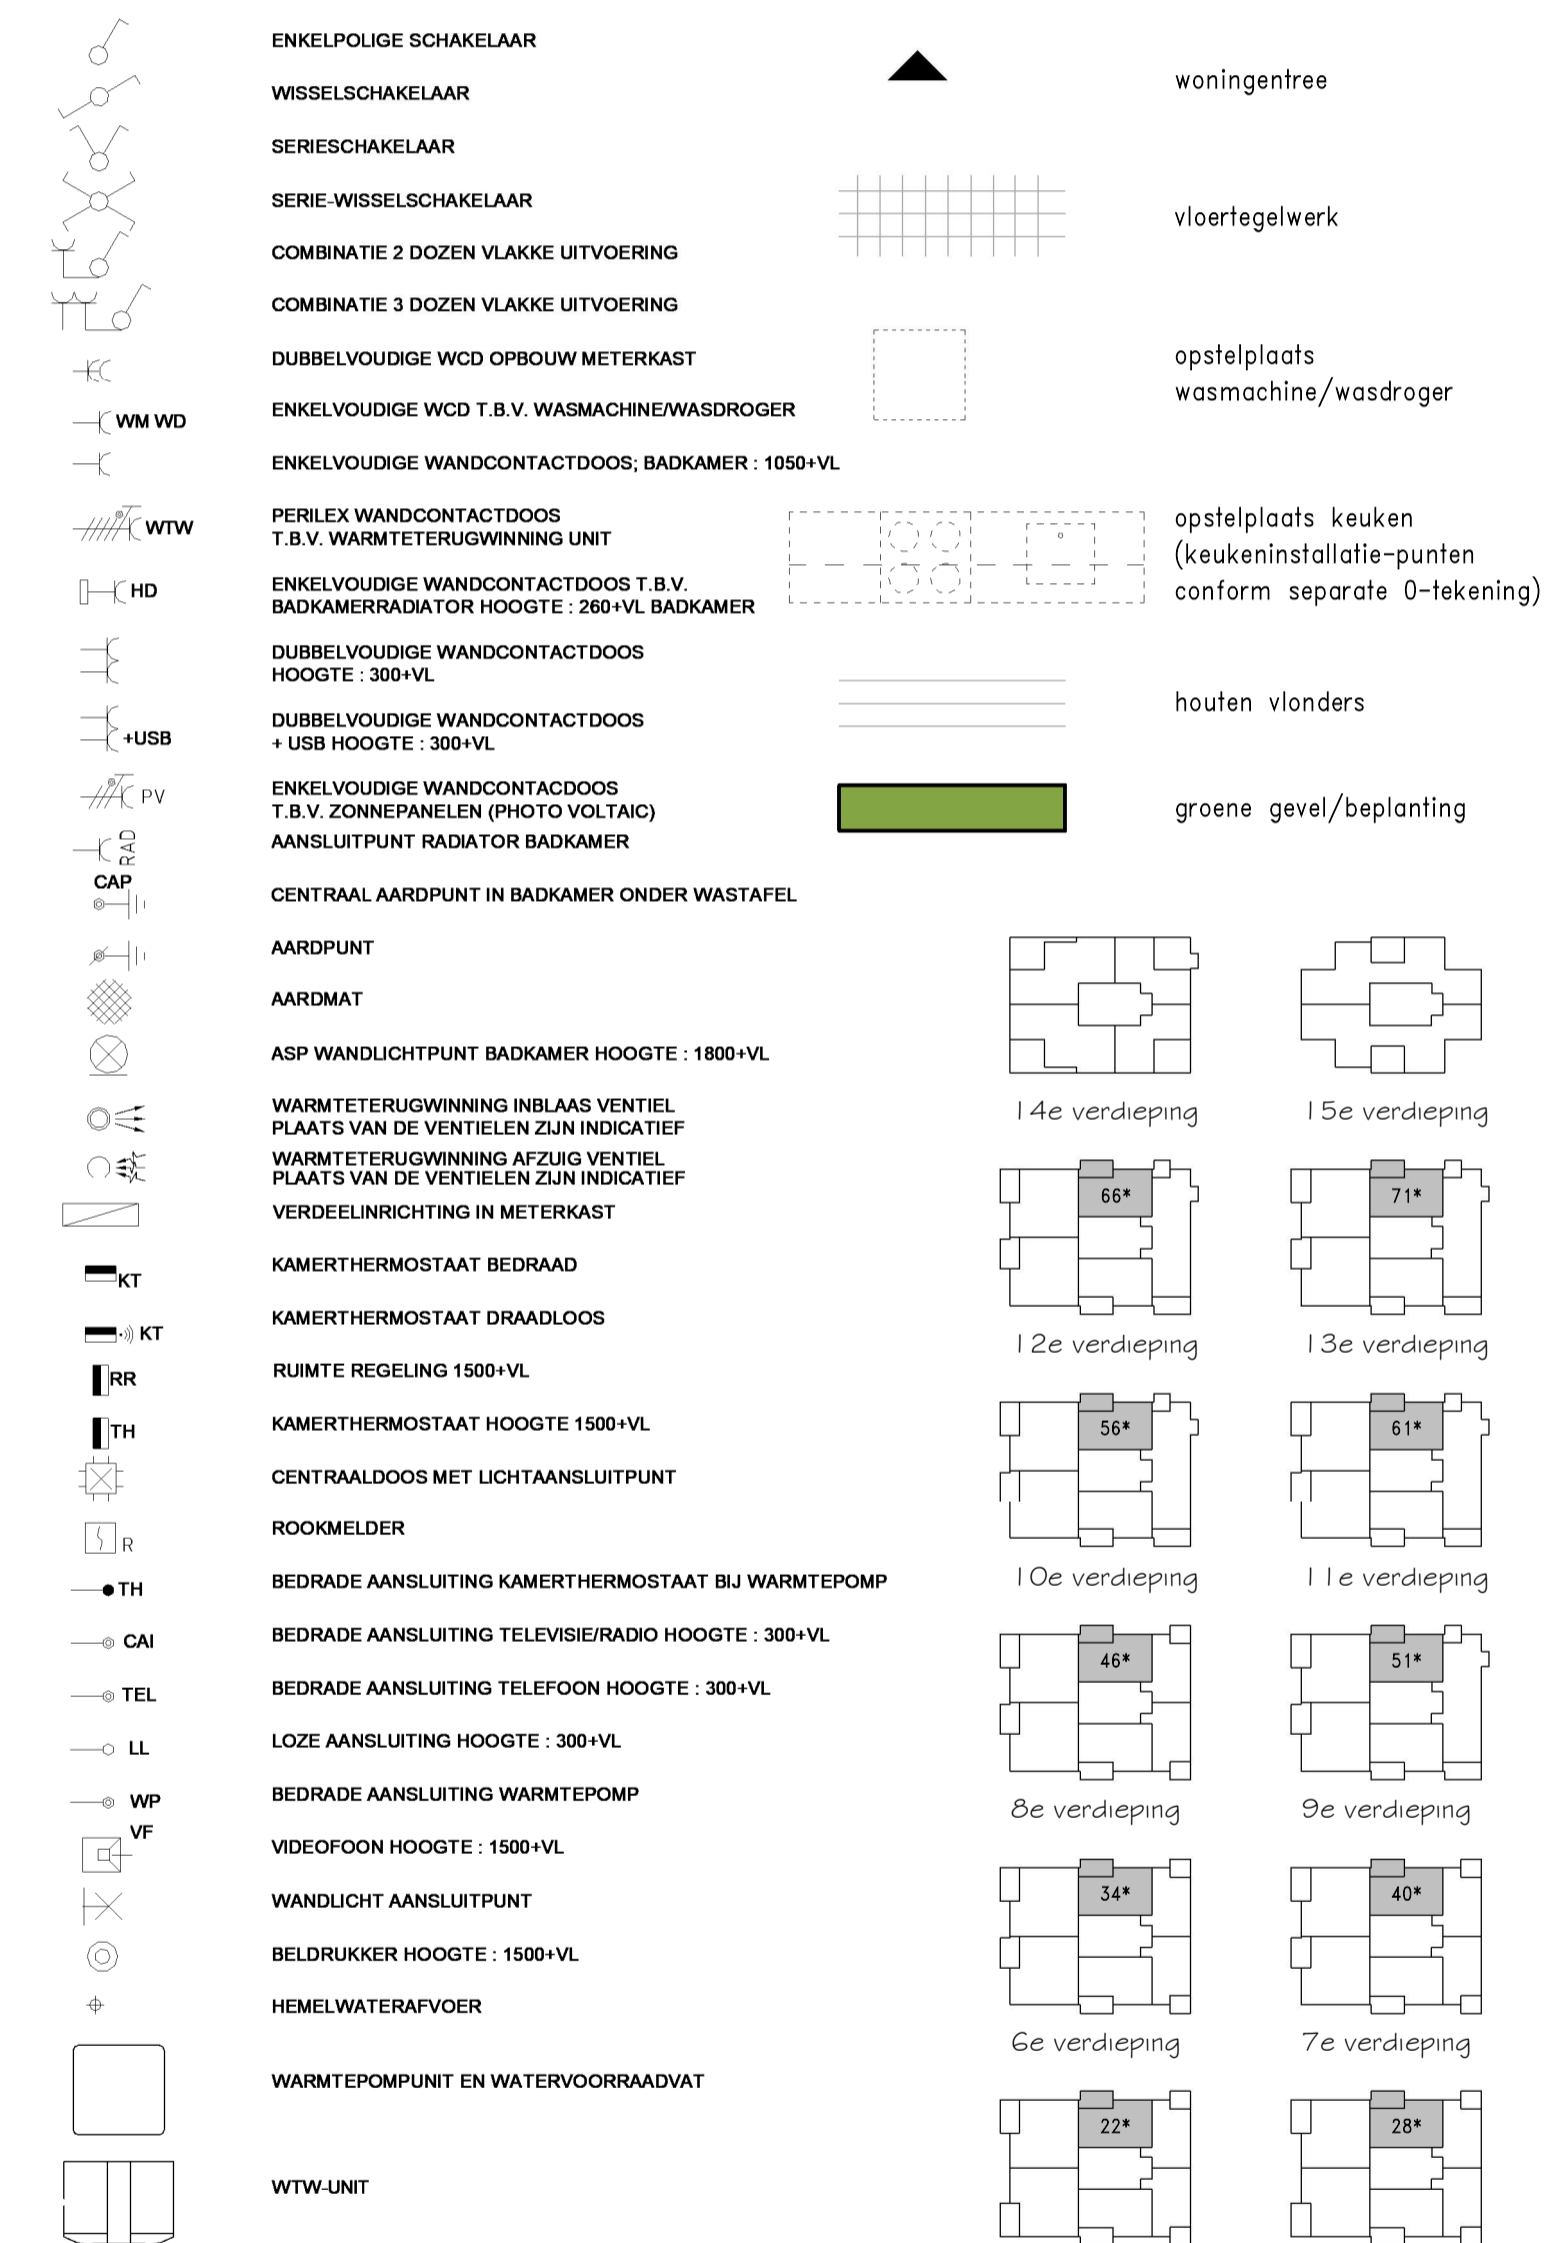

Renvooi installaties

WONEN OP BINCK EILAND

Den Haag Binck Kade
Kade15

Woningtype 5 (gespiegeld) - 83,0 m²
Bouwnr: 10 16 22 28 34 40 46 51 56 61 66 71

TEK. FORMAAT: A1
DATUM : 22-02-2019

SCHAAL : 1:50/1:200
TEKENINGNUMMER : VK-19