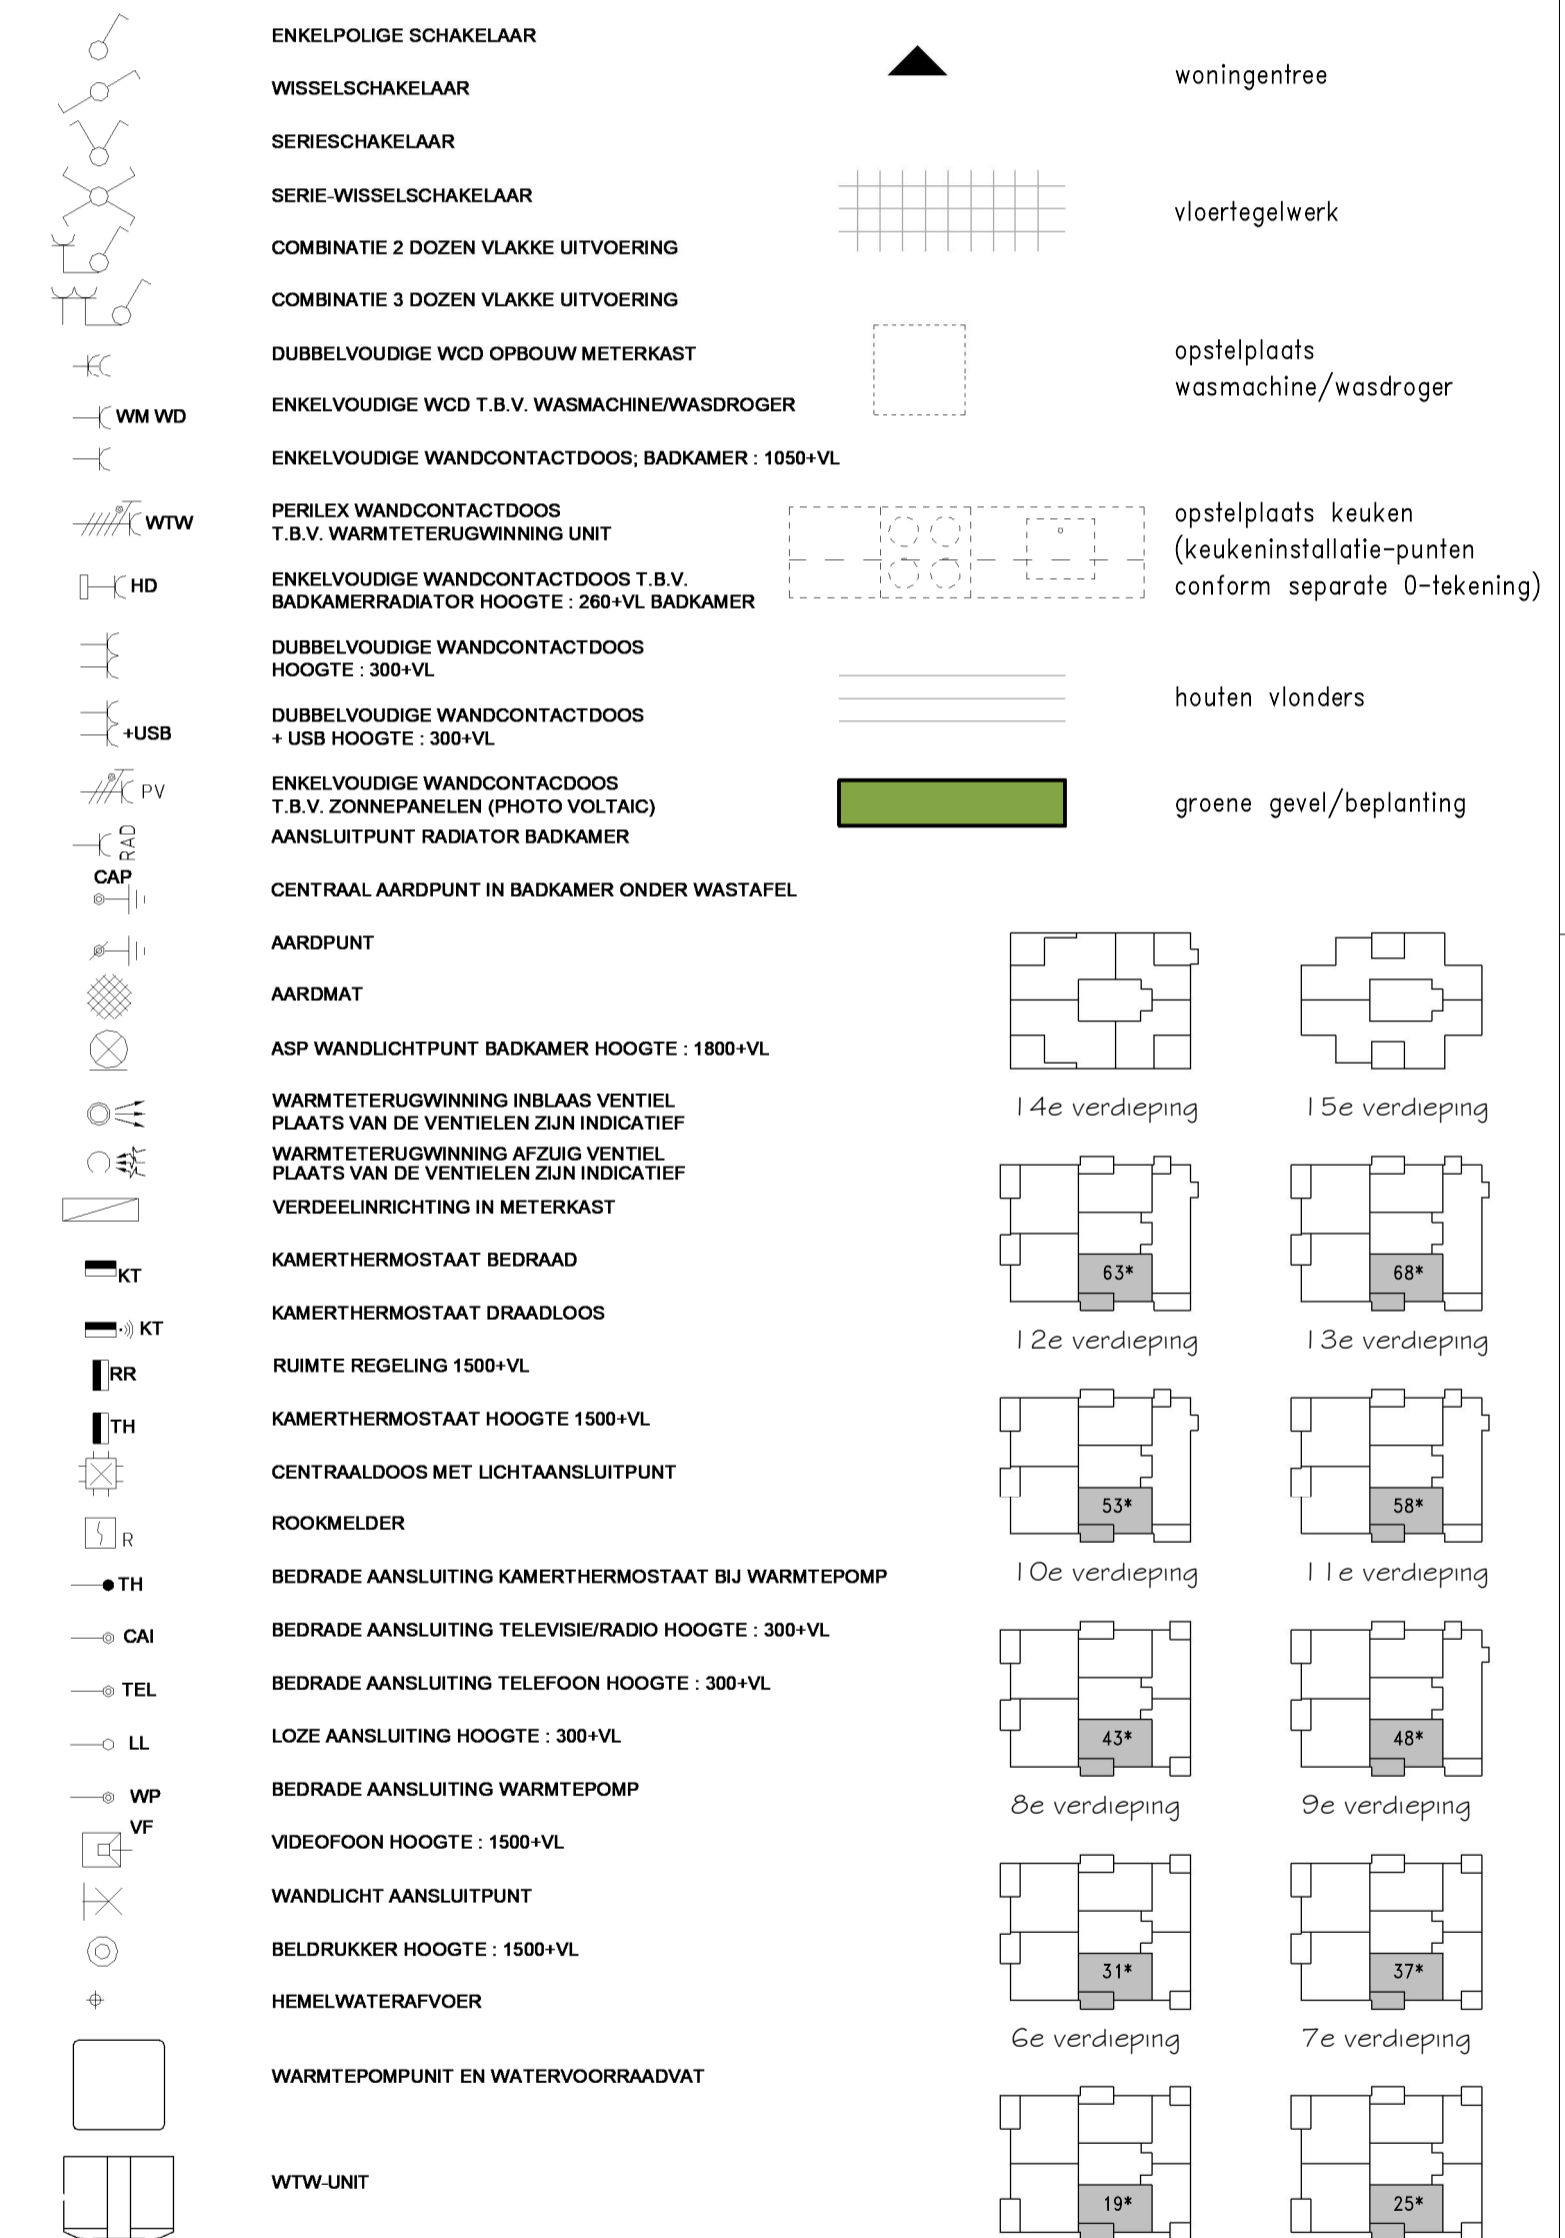

Renvooi installaties

WONEN OP BINCK EILAND

Den Haag Binck Kade
Kade15

Woningtype 5 - 83,0 m²
Bouwnr: 07 13 19 25 31 37 43 48 53 58 63 68

TEK. FORMAAT: A1
DATUM: 22-02-2019

SCHAAL: 1:50/1:200
TEKENINGNUMMER: VK-18

*: krijtstreep methode toegepast t.b.v. daglicht