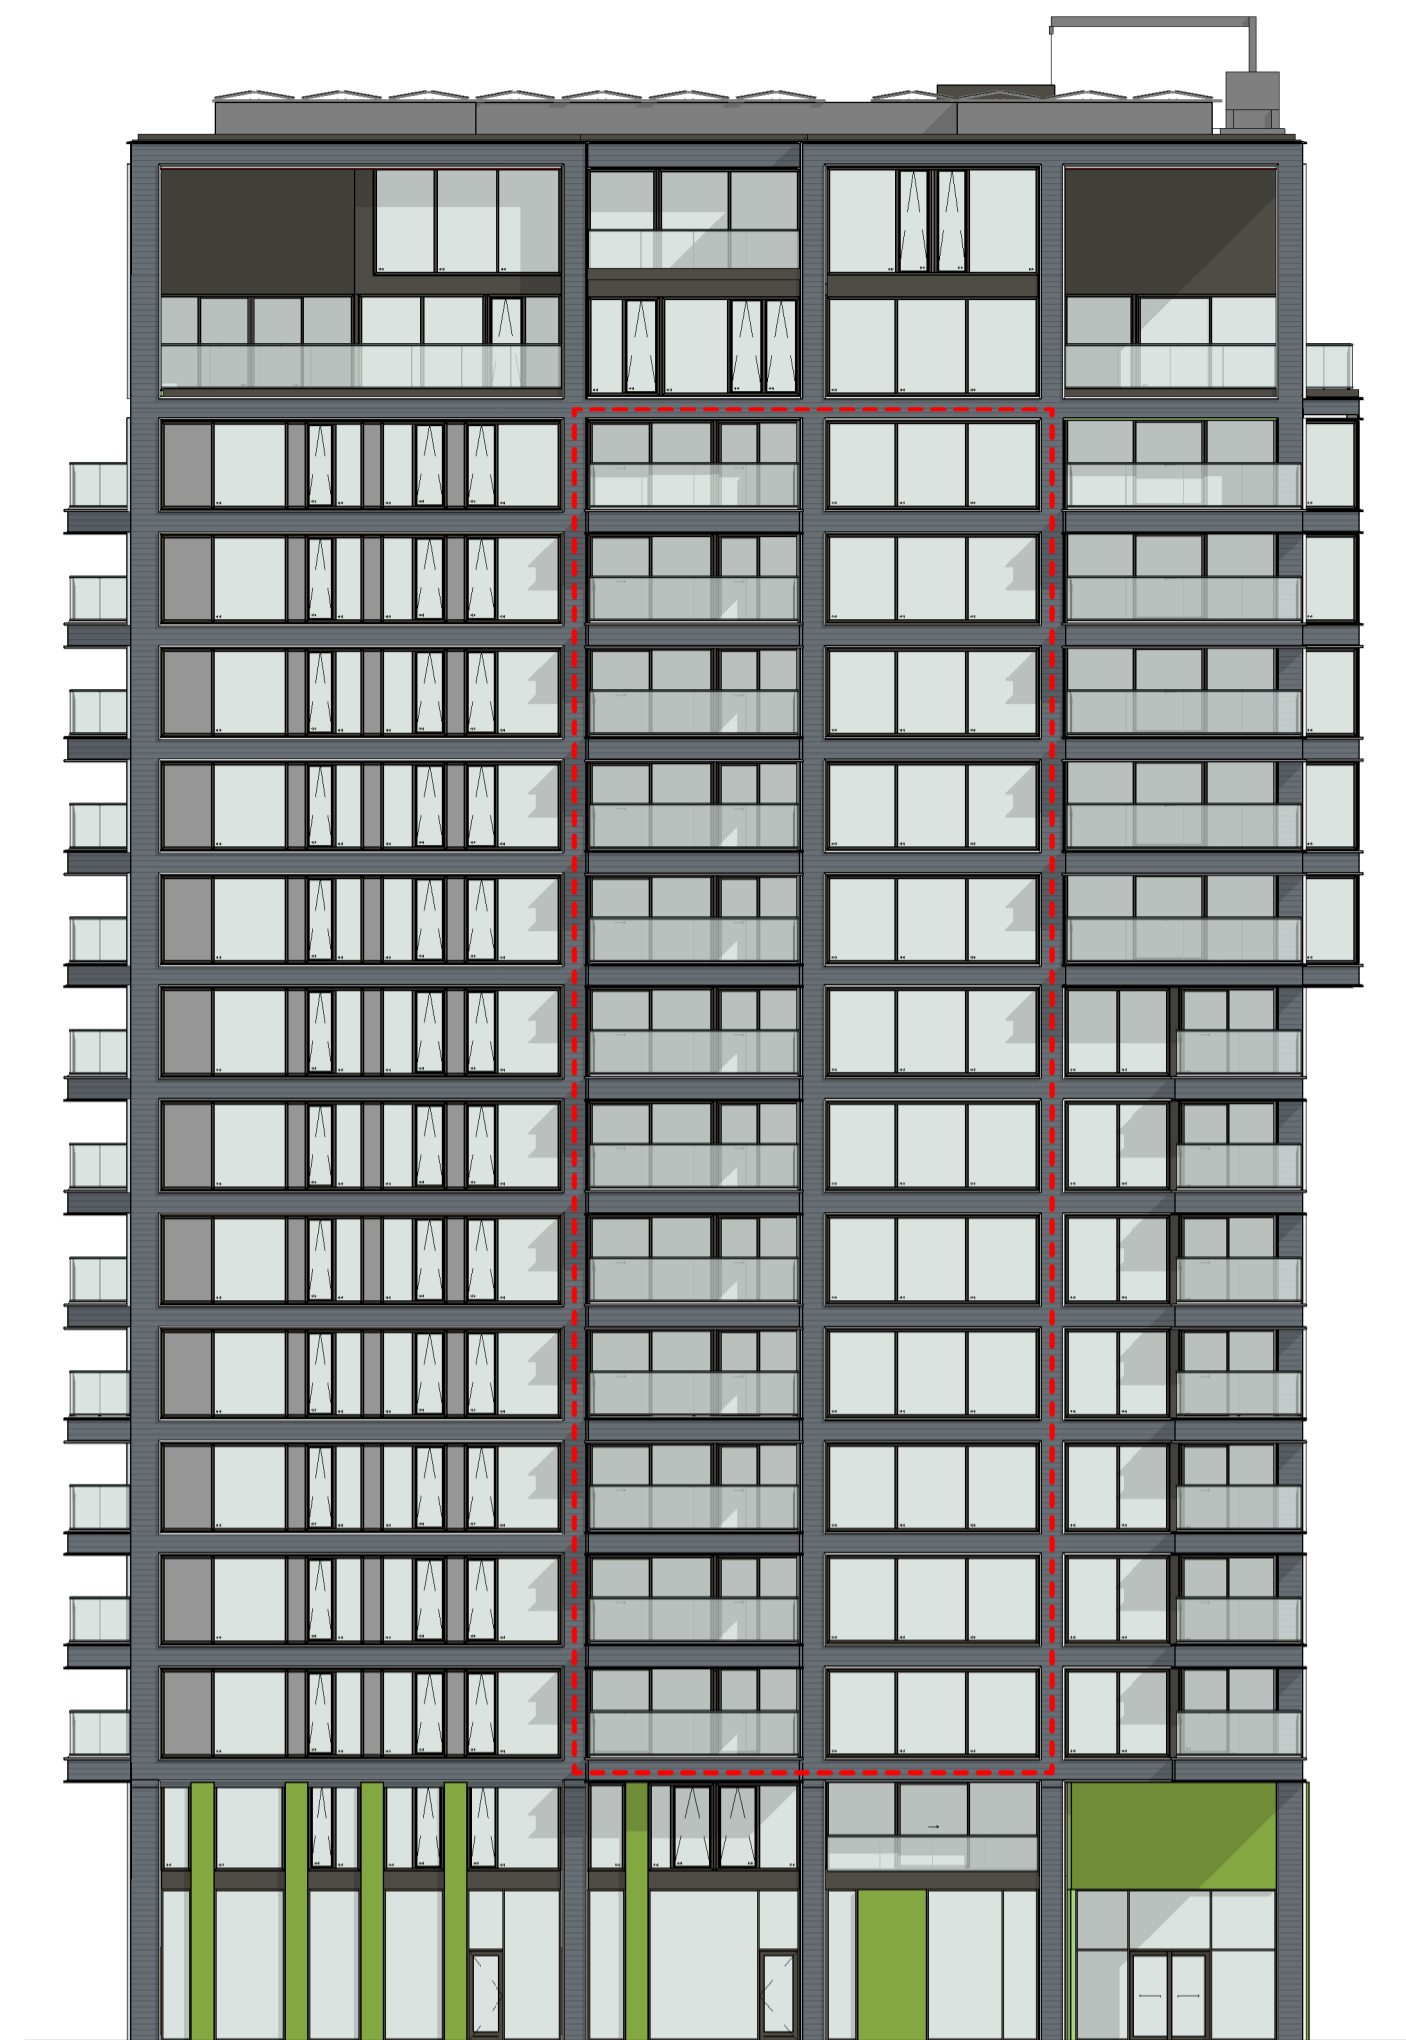

WONEN OP BINCK EILAND

Den Haag Binck Kade
Kade15

Woningtype 2 - 81,4 m²
Bouwnr: 01

TEK. FORMAAT: A1
DATUM : 22-02-2019

SCHAAL : 1:50/1:200
TEKENINGNUMMER : VK-12

*: krijtstreep methode toegepast tbv. doglicht

WONEN OP BINCK EILAND

	14e verdieping		15e verdieping
	12e verdieping		13e verdieping
	10e verdieping		11e verdieping
	8e verdieping		9e verdieping
	6e verdieping		7e verdieping
	4e verdieping		5e verdieping
	2e verdieping		3e verdieping
	begane grond		1e verdieping

Den Haag Binck Kade
Kade15

Woningtype 2 (gespiegeld) - 81,4 m²
Bouwnr: 04

TEK. FORMAAT : A1
DATUM : 22-02-2019

SCHAAL : 1:50/1:200
TEKENINGNUMMER : VK-13

Zuidoost gevel schaal 1:200

t.p.v. bouwnr. 7

Doorsnede schaal 1:200

SCHAAL: 1:50/1:200
TEKENINGNUMMER: VK-18

*: krijtstreep methode toegepast t.b.v. daglicht

Noordwest gevel schaal 1:200

t.p.v. bouwnr. 10

doorsnede

Plattegrond schaal 1:50

Doorsnede schaal 1:200

Renvooi gevel