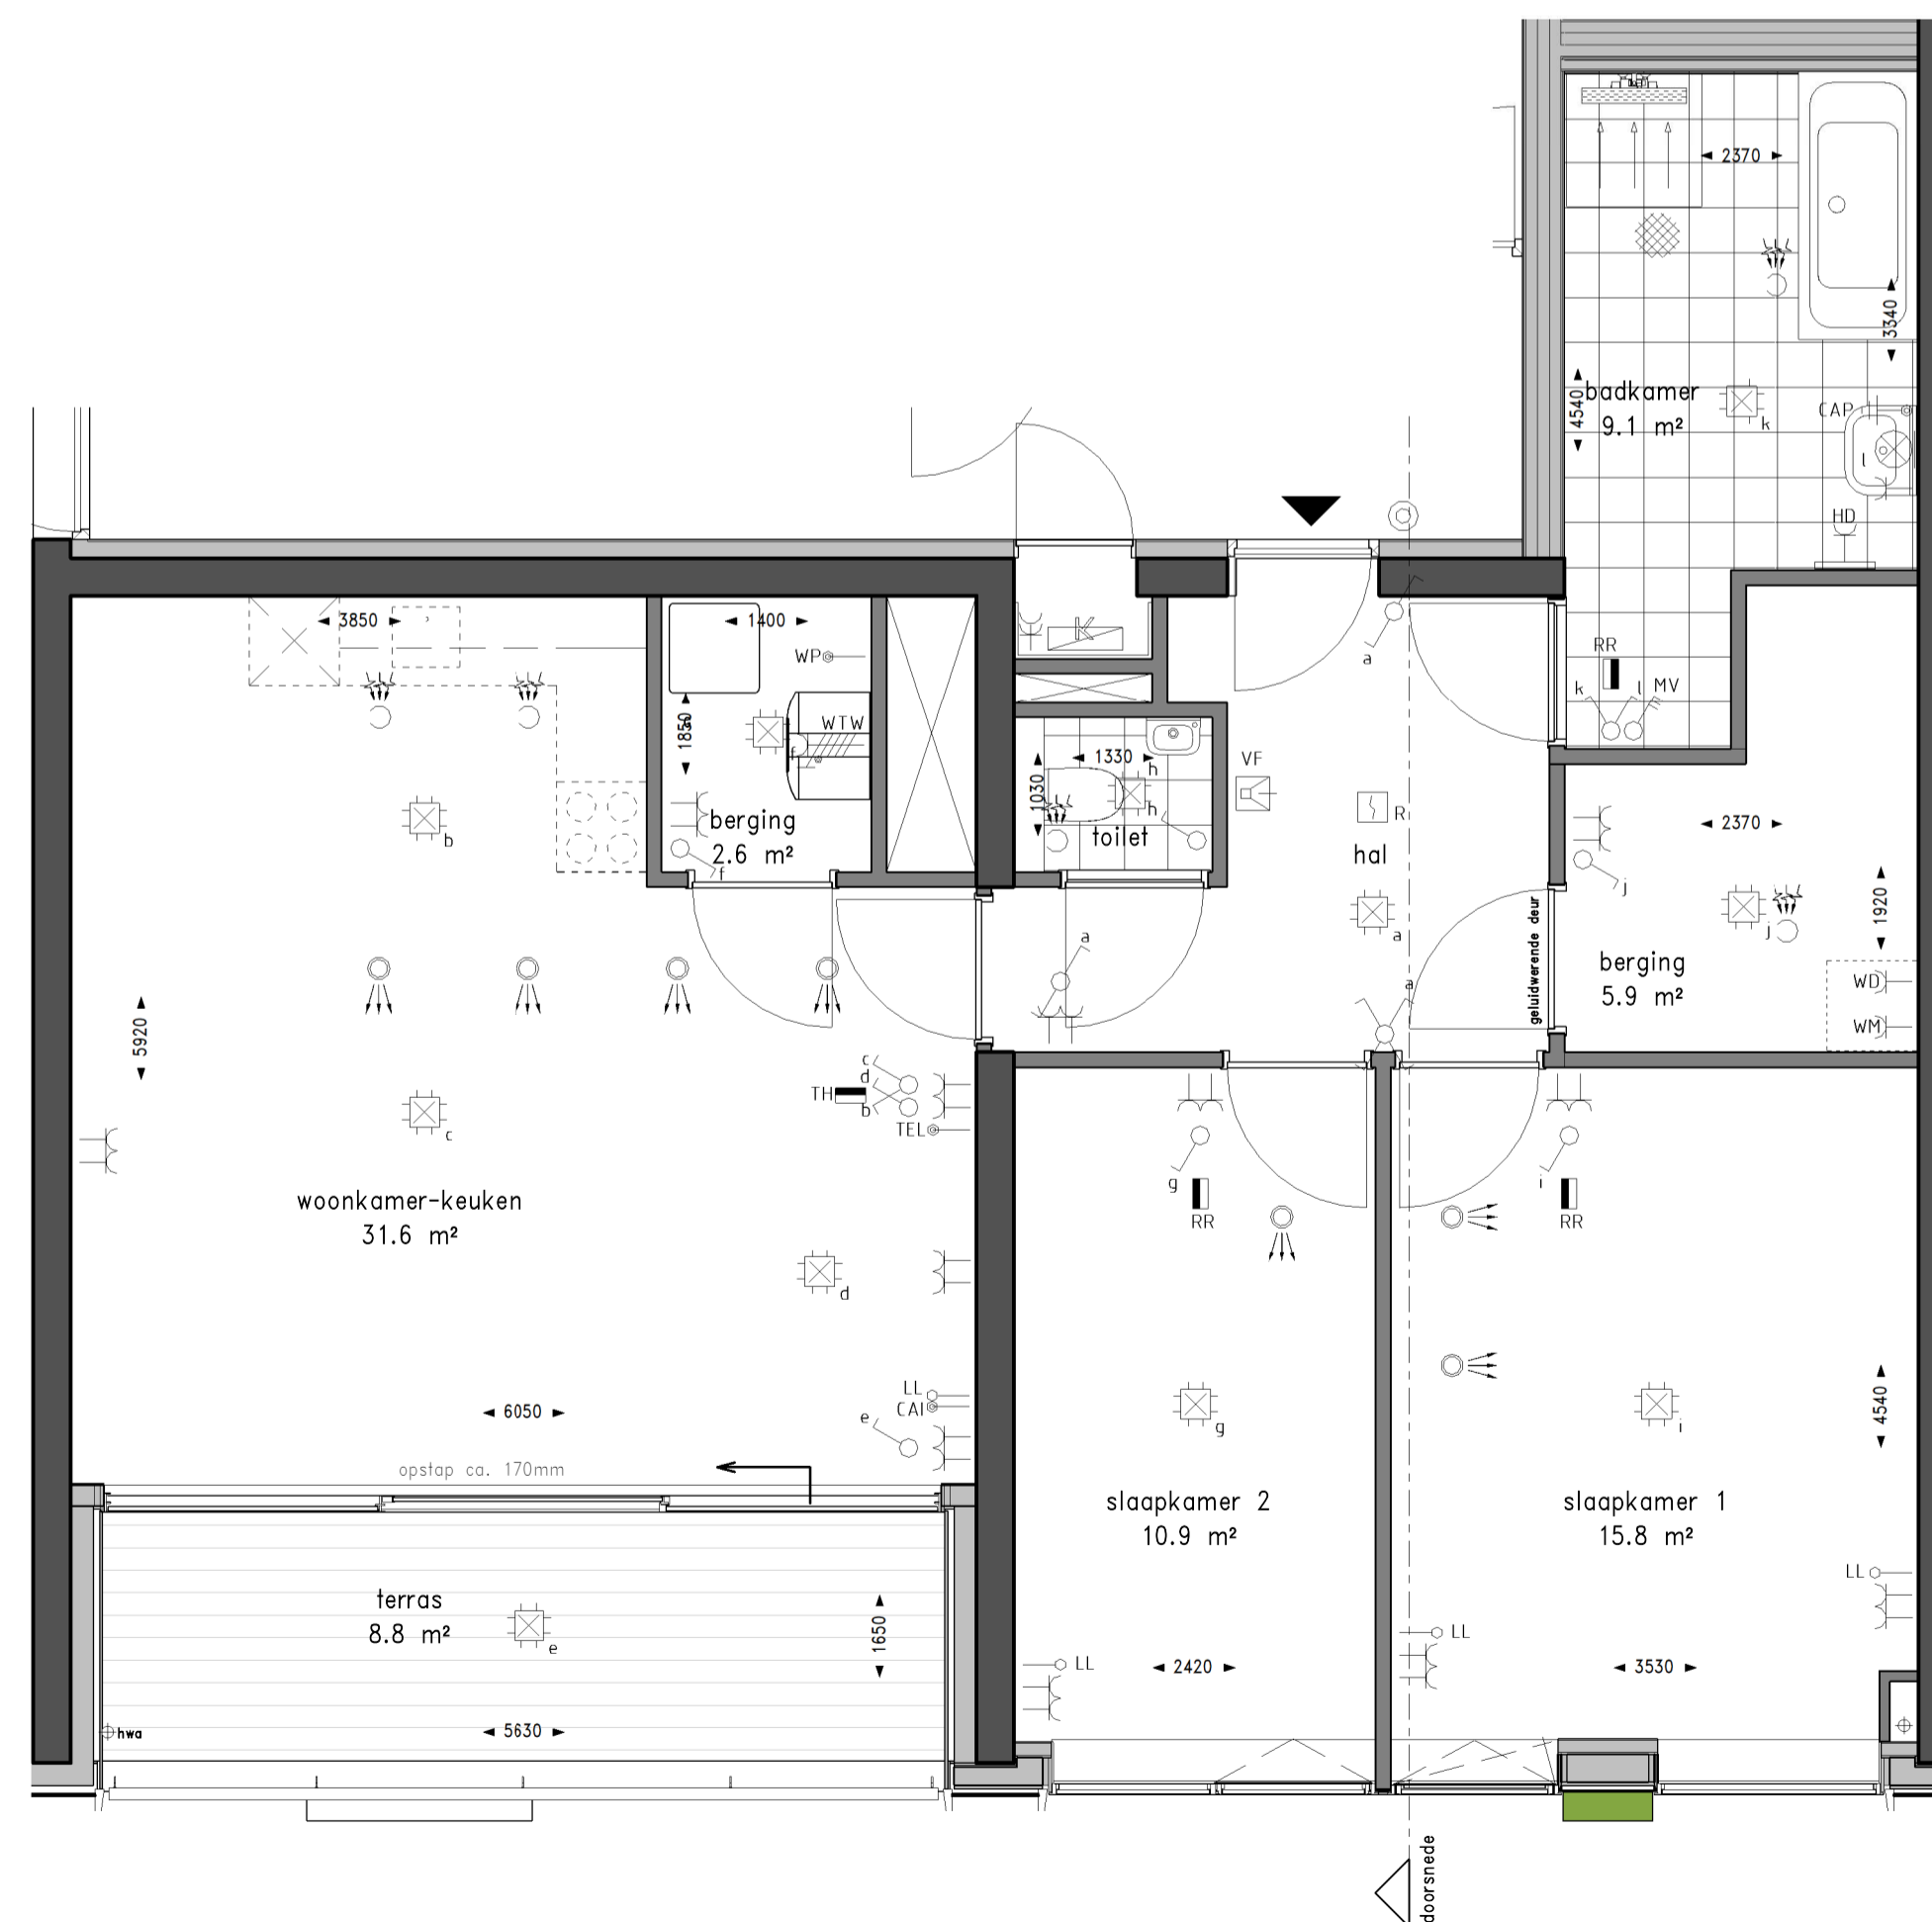

SCHAAL: 1:50/1:200
TEKENINGNUMMER: VK-18

*: krijtstreep methode toegepast t.b.v. daglicht

Noordwest gevel schaal 1:200

t.p.v. bouwnr. 10

doorsnede

Plattegrond schaal 1:50

Doorsnede schaal 1:200

Renvooi gevel

Renvooi plattegrond

Renvooi installaties

WONEN OP BINCK EILAND

Den Haag Binck Kade
Kade15

Woningtype 5 (gespiegeld) - 83,0 m²
Bouwnr: 10 16 22 28 34 40 46 51 56 61 66 71

TEK. FORMAAT: A1
DATUM : 22-02-2019

SCHAAL : 1:50/1:200
TEKENINGNUMMER : VK-19

Zuidwest gevel schaal 1:200

Doorsnede schaal 1:200

Plattegrond schaal 1:50

Renvooi gevel

-  groene gevel/beplanting
-  glas
-  glas paneel (niet doorzichtig)
-  leistenen (lage toren)
-  leistenen (hoge toren)
-  aluminium beplating