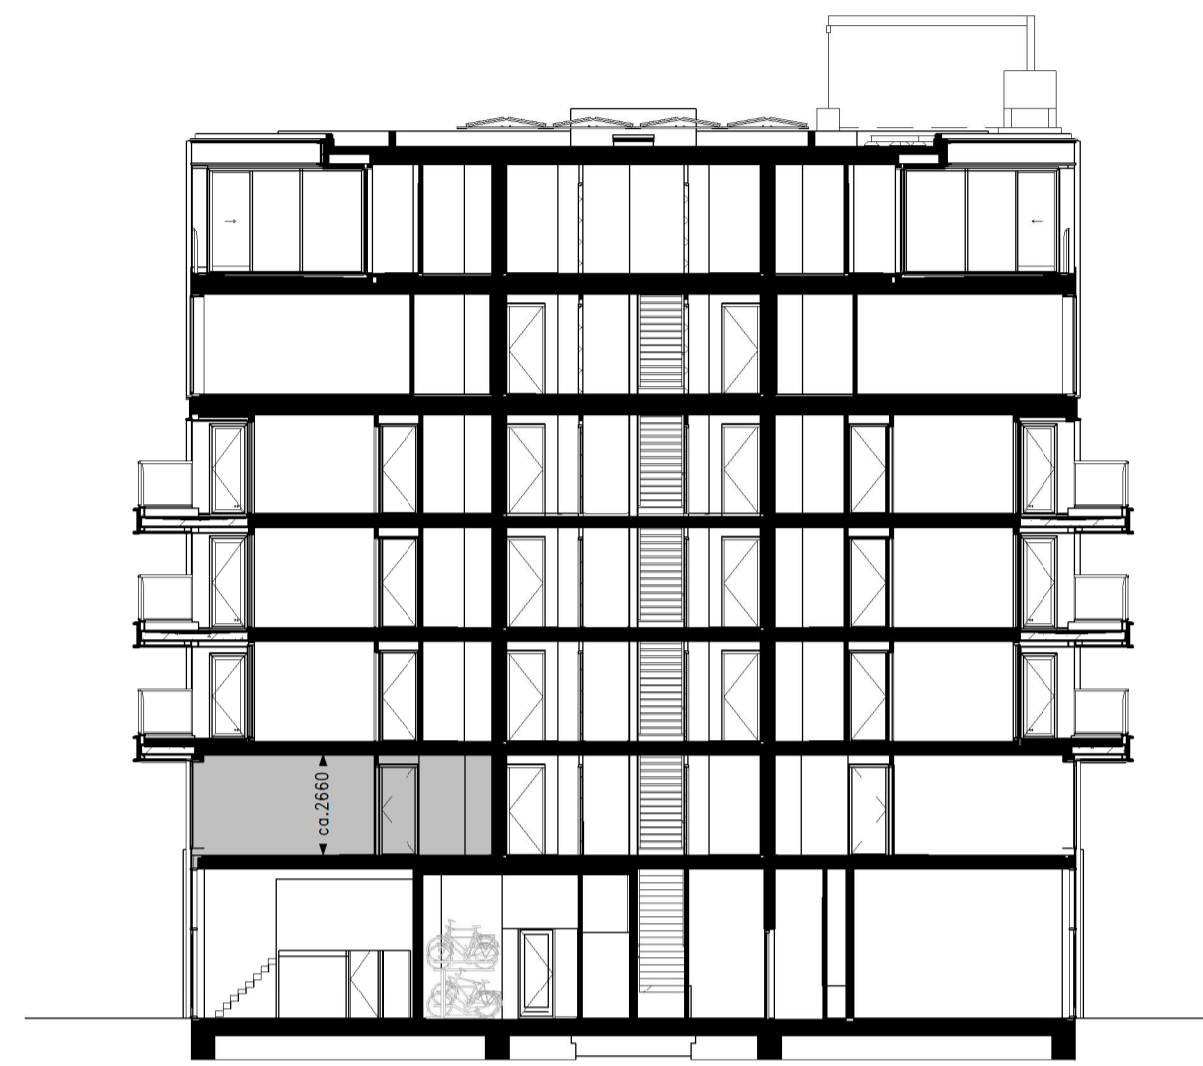

SCHAAL: 1:50/1:200
TEKENINGNUMMER: VK-18

*: krijtstreep methode toegepast t.b.v. daglicht

Noordwest gevel schaal 1:200

t.p.v. bouwnr. 10

doorsnede

Plattegrond schaal 1:50

Doorsnede schaal 1:200

Renvooi gevel

Renvooi plattegrond

Renvooi installaties

WONEN OP BINCK EILAND

Den Haag Binck Kade
Kade15

Woningtype 5 (gespiegeld) - 83,0 m²
Bouwnr: 10 16 22 28 34 40 46 51 56 61 66 71

TEK. FORMAAT: A1
DATUM : 22-02-2019

SCHAAL : 1:50/1:200
TEKENINGNUMMER : VK-19

Zuidwest gevel schaal 1:200

Doorsnede schaal 1:200

Plattegrond schaal 1:50

Renvooi gevel

-  groene gevel/beplanting
-  glas
-  glas paneel (niet doorzichtig)
-  leistenen (lage toren)
-  leistenen (hoge toren)
-  aluminium beplating